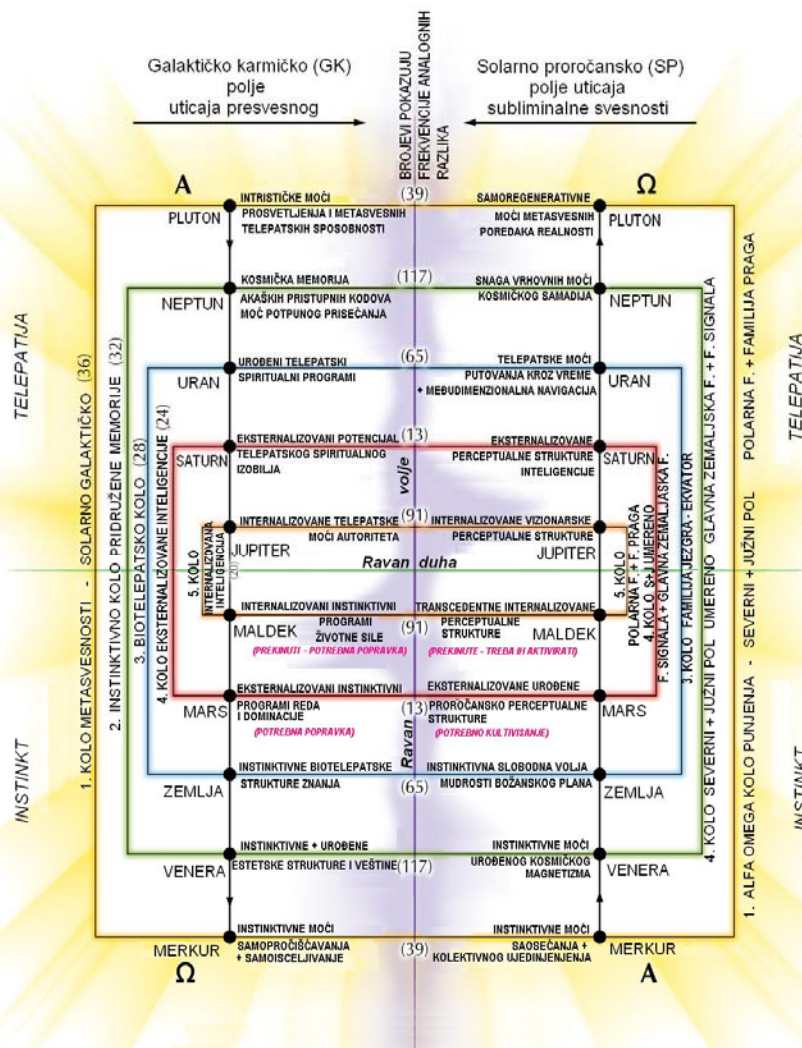

PET MEĐUPLANETARNIH KOLA

NOOSFERSKA ORGANIZACIJA
INTERPLANETARNA KOLA SVESNOSTI
BAZIČNI PROGRAMI

Kodovi staza heptada za Rezonantnu lunu

U putovanju od 52 nedelje kroz 52 staze heptada Hunab Ku 21 galaktičkog drveta života i znanja, aktivirane su sledeće staze heptada za **Rezonantnu lunu**:

1. nedelja - inicira

Heptada 25: **navigacija sinhronizuje meditaciju**
(Rezonantna luna 1-7/10-16. januar).

2. nedelja - rafinira

Heptada 26: **meditacija odražava samostvaranje**
(Rezonantna luna 8-14/17-23. januar).