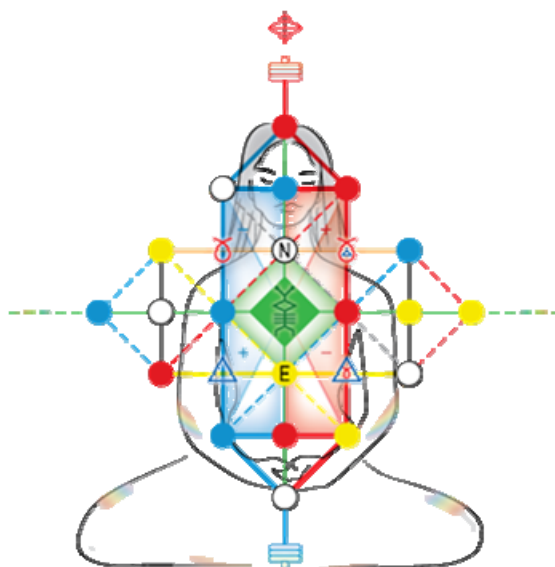

3. nedelja - transformiše

Heptada 27: **Samostvaranje katalizuje prosvetljenje**
(Rezonantna luna 15-21/24-30. januar).

4. nedelja - sazreva

Heptada 28: **prosvetljenje obasjava navigaciju**
(Rezonantna luna 22-28/31. januar - 6. februar).

U galaktičkoj **superstrukturi/Hunab Ku 21** <https://www.lawoftime.org/timespace>, 4 heptade **Rezonantne** lune su, uzete kao celina, *mesto u vremenu* gde je nastanjena "**unutrašnja matrica**". U kosmologiji 13 tonova **rezonantni** ton je onaj koji predstavlja kičmu ili centralni kanal ili *šušumnu*. Interesantno je da Rezonantna luna pravi ovaj centralni portal u Hunab Kuu 21...

Više možete naučiti u **Knjizi vremenoprostora**, hronika kosmičke istorije, tom 5.
<https://lawoftime.org/timespace>

Prevod: Radmila Vukadinović, Belo električno Ogledalo
Kin 198, arhetip 402, JBM13, EKV217)