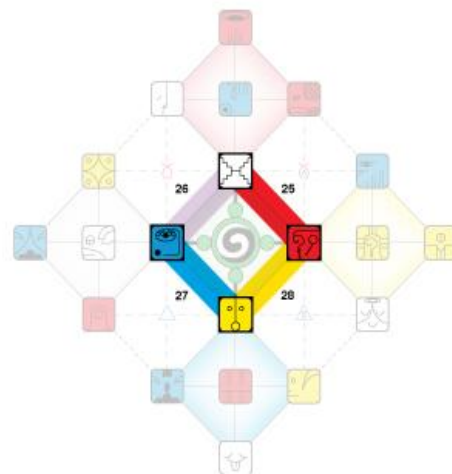

HUNAB KU 21 Galaktičko drvo života i znanja

POKAŽUJE STAZE HEPTADA 25-28