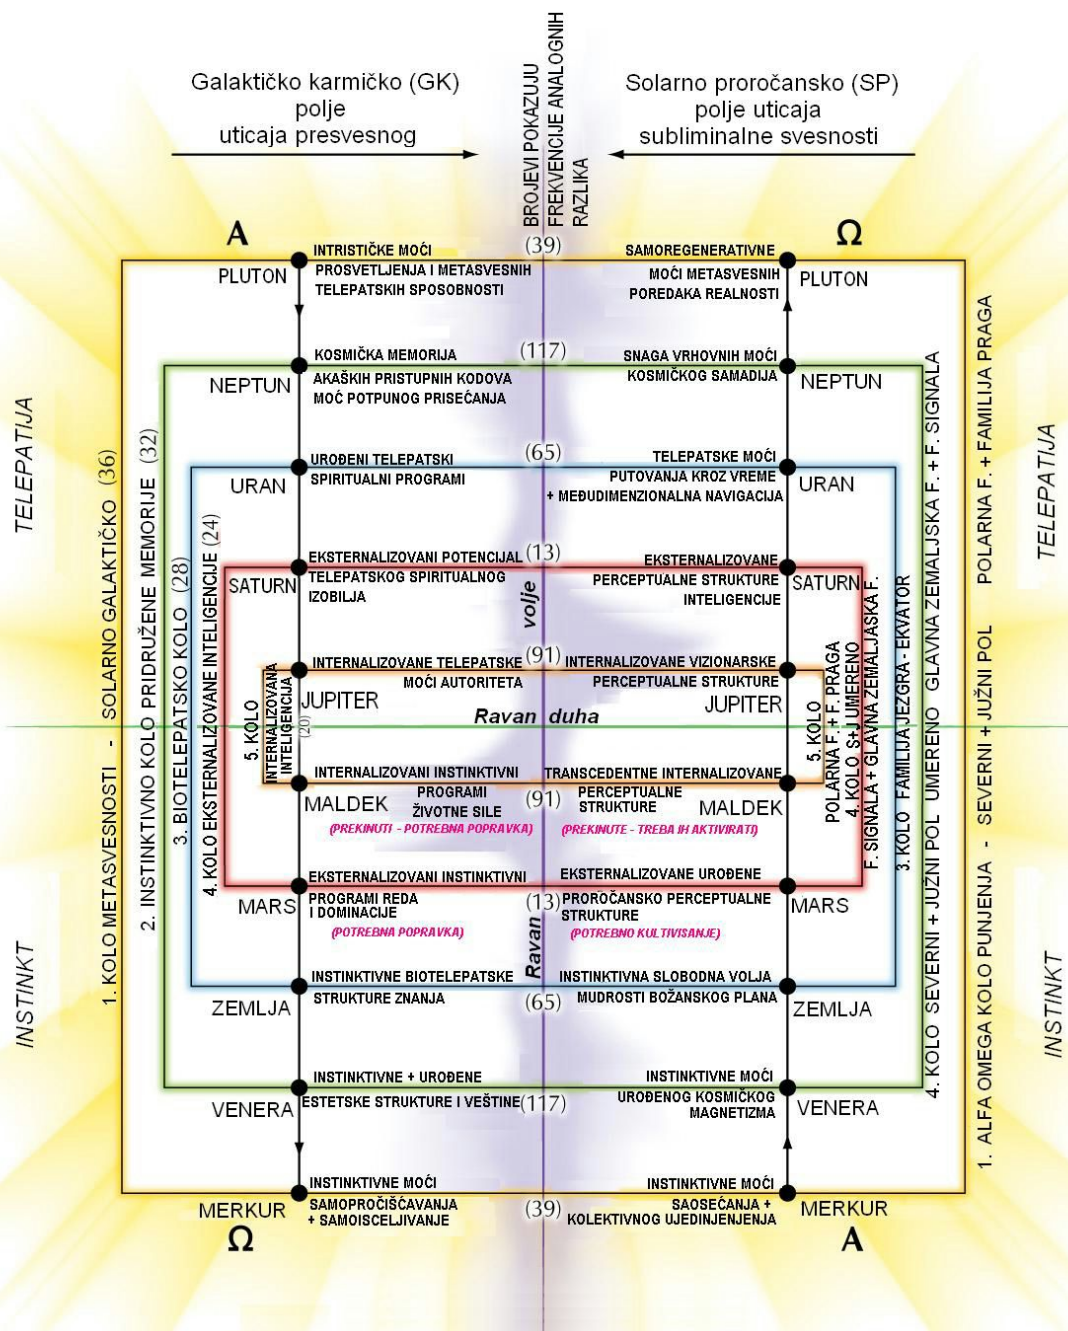

U ovoj luni, planetarni četvorodimenzionalni uticaji su **Merkur**, **Zemlja** i **Uran**. U tabli Telektonona, orbite **Merkura** i **Plutona** zajedno drže *alfa-omega kolo punjenja*; a orbite **Zemlje** i **Urana** drže *Telektonon - kanal kroz koji govori duh Zemlje*.

SP (Solarno proročanski izdah) - samoregenerativne moći metasvesnog poretka stvarnosti (Pluton/Plava Oluja); instinktivne moći saosećanja i kolektivnog ujedinjenja (Merkur/Beli Pas).

Telektonon - kanal kroz koji govori duh Zemlje (3. kolo)

GK - urođeni telepatski spiritualni programi (Uran/Beli Vetar); instinktivne biotelepatske strukture znanja, veština (Zemlja/Plava Ruka)

SP - telepatske moći vremenskog putovanja + interdimenzionalna navigacija (Uran/Crvena Zemlja); instinktivna mudrost slobodne volje božanskog plana (Zemlja/Žuto Ljudsko biće).

PET MEĐUPLANETARNIH KOLA

NOOSFERSKA ORGANIZACIJA INTERPLANETARNA KOLA SVESNOSTI BAŽIČNI PROGRAMI

Sinhroniciteti zvezdanih putnika - Spektralna luna - Godina Crvene solarne Lune

Obratite pažnju: brojevi napisani magenta bojom predstavljaju dane u ciklusu 812 dana do solarne svesnosti <http://1320frequencyshift.wordpress.com/2014/08/13/812-days-to-solar-consciousness>