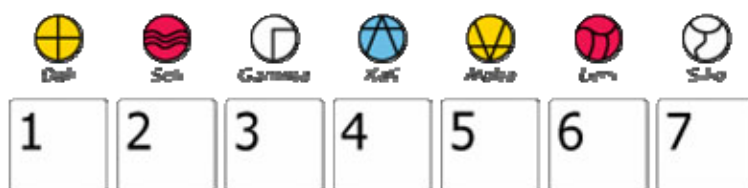

Ciklus od 365 dana ima u svom okviru nekoliko kodiranih ciklusa kao što su:

Intonirana hromatik od 5 dana: Svaku godinu čine 73 intonirane hromatike ($5 \times 73 = 365$). Ovaj tip hromatike uvek počinje na dan Familije praga i završava na dan Familije signala. Više o ovim ciklusima u [Kompletnom vodiču za Rinri projekat](http://www.lawoftime.org/pdfs/TheRinriProject.pdf).
<http://www.lawoftime.org/pdfs/TheRinriProject.pdf>

Svake četiri intonirane hromatike započinju novi ciklus od 20 dana koji se zove vinal. Više o vinalima dalje u tekstu.

Heptada (nedelja) od 7 dana. Uvek počinje na Dali dan a završava na Silio dan. Heptada je način kako kalendar 13 luna kodira 7 čakri, sedam radijalnih plazmi (Dali, Seli, Gama, Kali, Alfa, Limi, Silio), sedmora vrata heptade holoumnog opažanja i šest (+1) mentalnih sfera.

(Možda ste primetili da se svake godine dani gregorijanskog kalendara smenjuju u odnosu na kalendar 13 luna. To znači da je prošle godine Dali uvek bila na gregorijanski petak.

Ali ove godine Dali je uvek subota. To je zbog toga što je 365 dana tačno 52 nedelje + 1 dan.

Pošto kalendar 13 luna posmatra +1 dan kao dan van vremena, njegovi dani u nedelji se ne smenjuju. To znači da će Dali uvek biti dani 1, 8, 15 i 22 u svakoj luni. Nasuprot tome, kalendar od 12 meseci ne uzima u obzir +1 dan, pa se dani u nedelji uvek smenjuju. Na primer, 26. jula 2013. je bio u petak a 26. jul 2014. je subota...

Ciklus od 20 dana: Vinal. Svaka godina počinje danom iz Familije praga: Crvena Luna, Beli Čarobnjak, Plava Oluja i Žuto Seme. Svakih 20 dana, solarni pečat dana će biti isti kao i onaj kojim je počela godina.

Naravno, godina Crvene solarne Lune počinje danom Crvene Lune. To znači da će svaki put kad se pojavi dan Crvene Lune u ovoj godini, početi i novi ciklus vinala. Svaki vinal ima svoju meditaciju. Pogledati *Almanah 13 luna sinhroniciteta zvezdanih putnika* ili *Knjigu koda*, str.17.