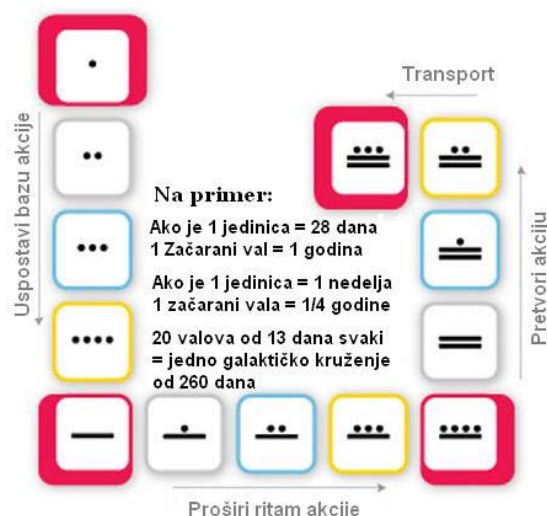

Ciklus od 13 dana: Začarani val. Ukupno 20 začaranih valova ($13 \times 20 = 260$). Slično je kao kod hromatika u tome što uvek počinju i završavaju istom bojom i uvek prate šemu crveno, belo, plavo i žuto. To znači da će crveni začarani val uvek uvek biti praćen belim začaranim valom, koji će biti praćen plavim začaranim valom, a ovoga će pratiti žuti začarani val koga će opet pratiti crveni začarani val - i tako dalje.