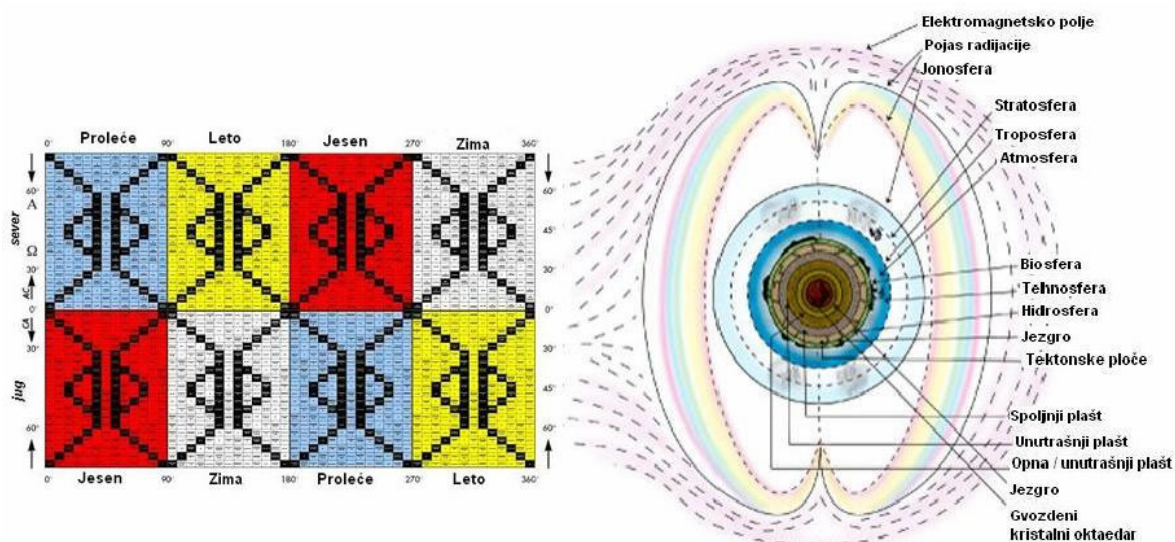

VEĆITI KALENDAR 13 LUNA

DRVO ŽIVOTA KOJE GOVORI

DAN VAN VREMENA
25 Jul Bi

WWW.LAWOFTIME.ORG

Ciklus od 364 dana psi hrono jedinice. Svaki dan u nedelji (osim dana van vremena) ima psi hrono jedinicu kodiranu jednim od 260 kinova Colkina. Svaki kin u kapiji galaktičke aktivacije dobio je tri dana u godini da se aktivira. [Ovde možete proučiti kako se ti ciklusi kreću:](http://www.lawoftime.org/timeshipearth/articlesbyv/hexameride.html)

<http://www.lawoftime.org/timeshipearth/articlesbyv/hexameride.html>

Ovo su samo osnovni ciklusi koji su prikazani u *Almanahu sinhroniciteta 13 luna zvezdanih putnika* - ima ih mnogo više koji se mogu naučiti bit po bit dok istražujete različite proizvode, knjige i komplete koji su na raspolaganju na Lawovertime.org.
Čestitam! Vi ste na putu galaktičke mature!