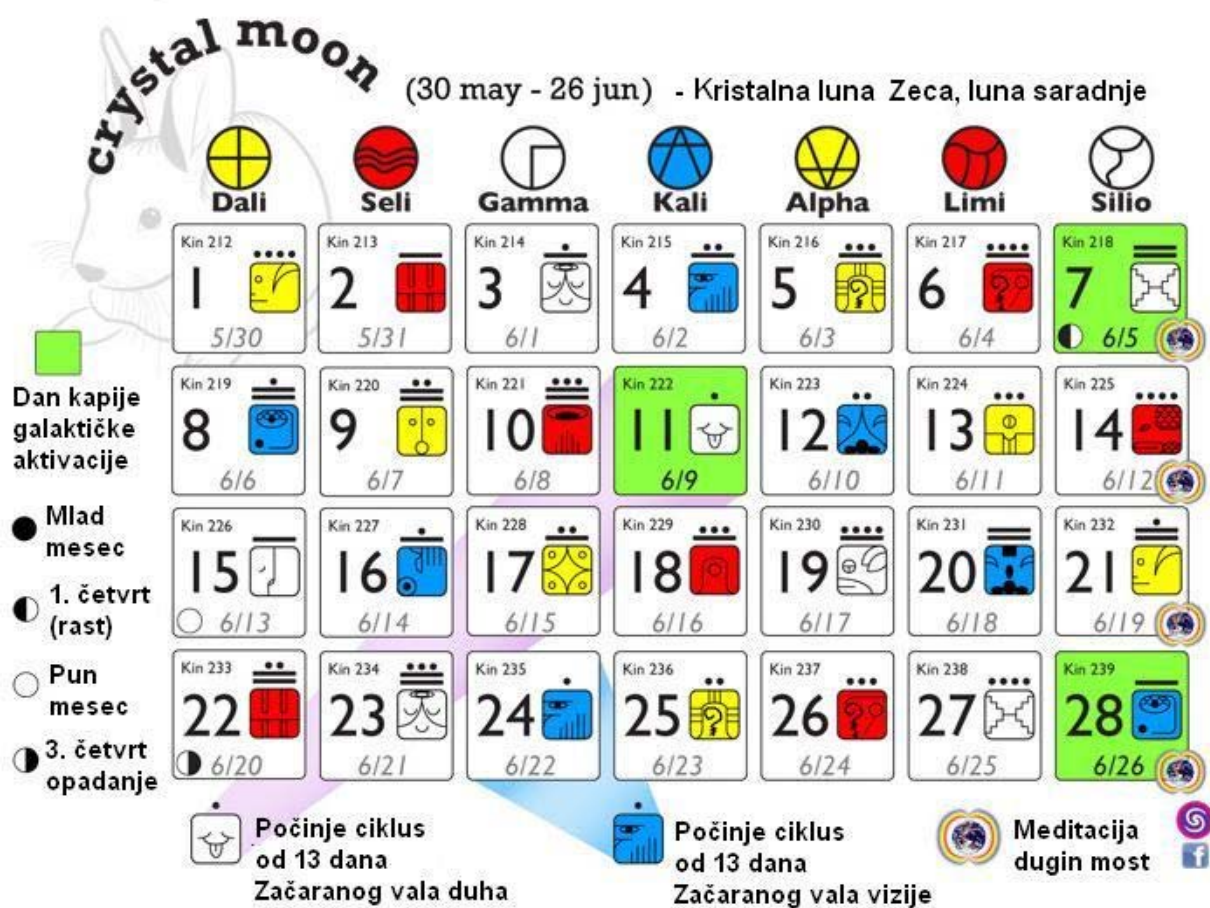

Luna na prvi pogled