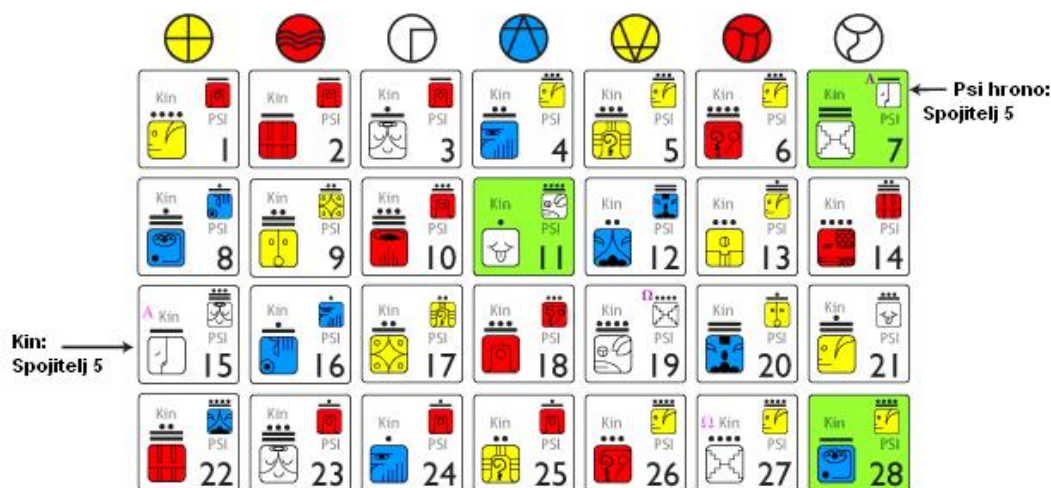

Sinhroniciteti zvezdanih putnika - Kristalna luna, godina Žutog galaktičkog Semena

Svih 28 dana ove lune su u Zelenom centralnom zamku začaranosti, raspoređujući čaroliju magije na celu lunu. Imajte u vidu da je Zeleni centralni začarani zamak poznat i kao Merlinova kula...

Ova luna ima takođe jednu interesantnu strukturu ako se uzmu u obzir jedine tri kapije galaktičke aktivacije (GAP) koje se pojavljuju 7, 11 i 28. dana. Dan 7. je naravno poslednji dan prve heptade/prve nedelje, 28. dan je naravno poslednji dan lune. Ali 11. dan je deo "srca" lune od 28 dana. Pogledajte pažljivo u lunu od 28 dana i videćete da 11. i 18. dan svake lune drže centar.

Ova luna počinje sa poslednjih 10 dana začarnog vala Crvene Lune, vala univerzalne vode, a prati ih ceo začarani val Belog Vetra, val duha (čiji poslednji dan će biti solsticij) i završava sa 5 dana začaranog vala Plavog Orla, vala vizije.

Specijalna psi hrono jedinica i sekvenca dnevnih kinova

Gornja grafika pokazuje i dnevni kin i psi hrono jedinicu za svaki dan lune. Pažljivo proučavajte šemu i videćete da postoji tačno 13 uzastopnih dana (dani 7-19 u luni) u kojima se psi hrono jedinica (PCU) pojavljuje 7+1 dan pre ponovnog pojavljivanja kao jedinica dnevnog kina.

Ovo je odlična prilika za vežbanje kontinuirane (i noosferske) svesnosti. Ako vodite dnevnik za [144 dana zvezdanog sećanja](http://1320frequencyshift.wordpress.com/2014/03/06/144-days-to-star-rememberance/) (http://1320frequencyshift.wordpress.com/2014/03/06/144-days-to-star-rememberance/) - počevši od Silio 7, zapišite belešku o sinhronicitetima koje ste iskusili kada se pečat prvi put pojavio kao psi hrono jedinica, zatim pogledajte šta se desilo osam dana kasnije kada se isti pečat pojavio kao dnevni kin... ili još bolje, posadite viziju u psi hrono jedinicu pa posmatrajte šta će iz nje procvetati 8 dana kasnije!

Ovaj ciklus od 13 dana vodi nas sve do Limi 27 ove lune, baš pre Silio 28 gde se luna zatvara sa kapijom galaktičke aktivacije Plave intonirane Oluje!

1. Intonirani Spojitelj svetova (Psi hrono na Silio 7 - dnevni kin na Dali 15)
2. Ritmička Ruka (Psi hrono na Dali 8 - dnevni kin na Seli 16)
3. Rezonantna Zvezda (Psi hrono na Seli 9 - dnevni kin na Gama 17)
4. Galaktička Luna (Psi hrono na Gama 10 - dnevni kin na Kali 18)
5. Solarni Pas (Psi hrono na Kali 11 - dnevni kin na Alfa 19)
6. Planetarni Majmun (Psi hrono na Alfa 12 - dnevni kin na Limi 20)
7. Spektralno Ljudsko biće (Psi hrono na Limi 13 - dnevni kin na Silio 21)