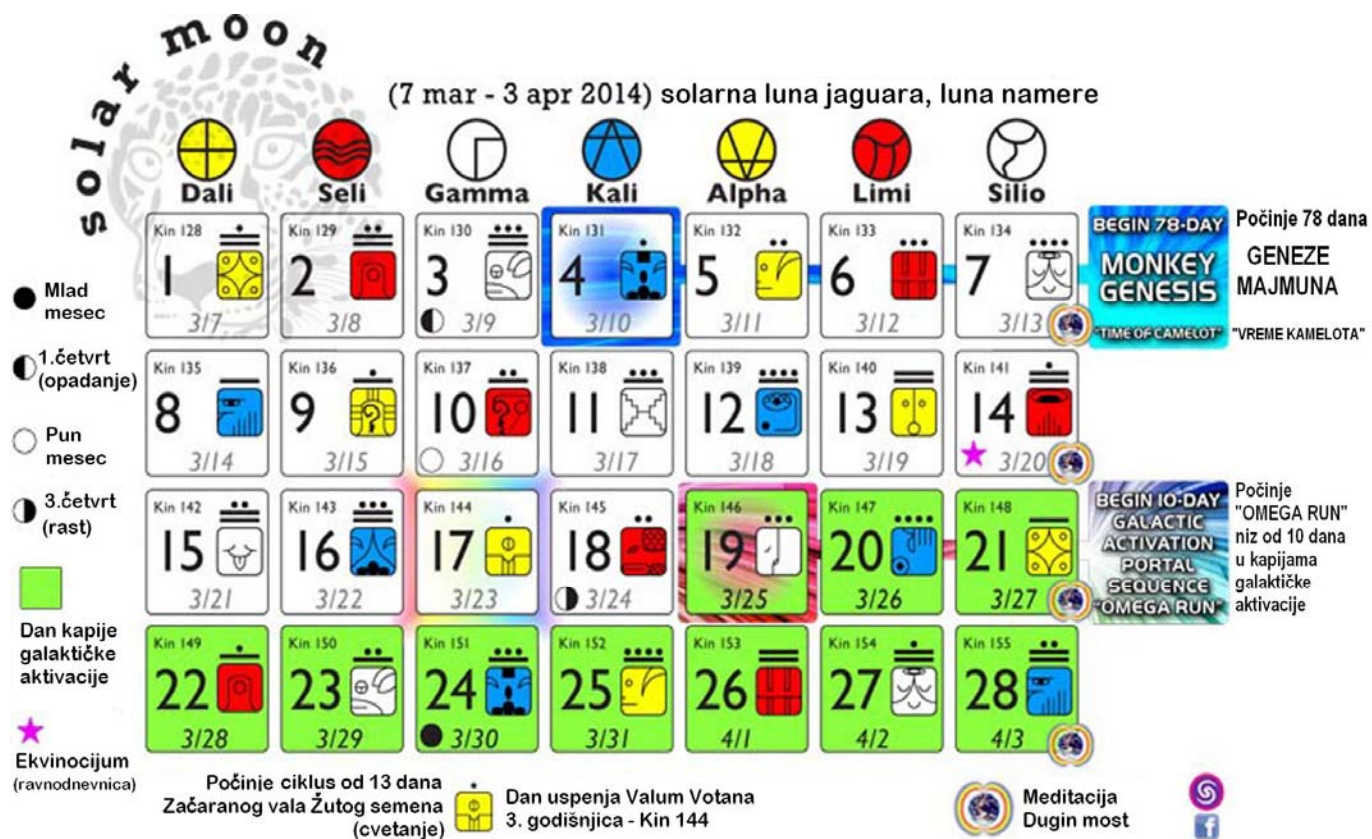

Pogled na Solarnu lunu

Sinhroniciteti zvezdanih putnika

Dobrodošli u Solarnu lunu! U 52 staze Hunab Kua 21 - Solarna luna se odnosi prema nama kao "Dva elektro-eterička meridijana".

U Galaktičkom drvetu života i znanja Hunab Kua 21, ovi meridijani su četiri puta koji povezuju vertikalne kanale četiri prvobitne električne ćelije, a to su čestice prvobitnog kosmičkog elektriciteta:

Dum Quali ("prvobitna toplota"), Dum Duar ("prvobitna svetlost"), Kum ("toplota unutrašnje svetlosti"), i Kemio ("svetlost unutrašnje toplote").

Pogledajte grafiku dole: