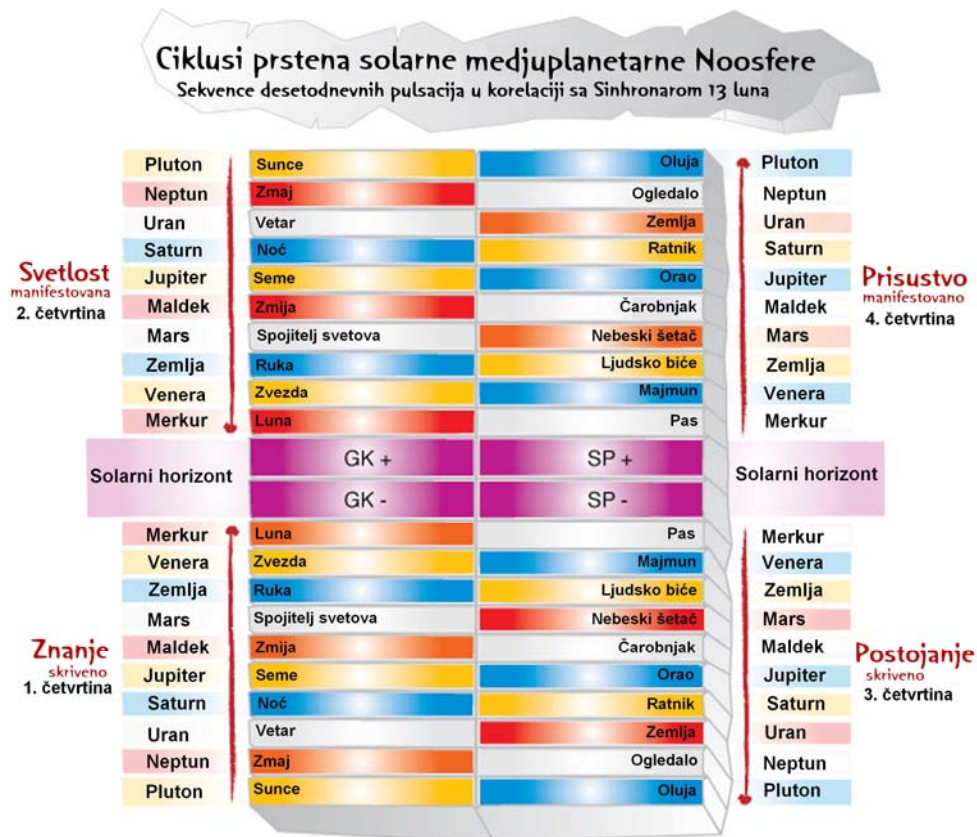

Ciklusi prstena solarne međuplanetarne Noosfere

"Solarna međuplanetarna Noosfera se odnosi na pulsiranje svesnosti iz solarnog jezgra, uključujući i deset planetarnih orbitalnih prstenova - Pluton - Merkur i Merkur - Pluton..."

- Valum Votan, *Sedam godina misterije kamena*, Uputstvo za rukovanje, str.30

Kao dodatni bonus našoj solarnoj sinhronizaciji, pogledajte da li možete da sledite i da se naštimate na cikluse prstenova solarne međuplanetarne Noosfere. Ovih 10 dana pulsacije su u uzajamnoj vezi sa kalendarom 13 luna što aktivira prosvetljenje tela devet Bolontikua.

Znanje: Devet ciklusa od deset dana

Magnetna 11 Jedan svetlosni beli "A"
Magnetna 11 Dete Crvene munje Velika praznina
Magnetna 21 Čuveni Školjka perčin
Lunarna 3 Crno gvozdje Garudina kresta
Lunarna 13 Uzvišena zlatna devica
Lunarna 23 Zavidljujuće prostrano plavo nebo
Električna 5 Jednokrila crvena vatra
Električna 15 Zavidljujuće duvanje 6 tirkiznih vetrova
Električna 25 Iskonsko znano telo LA
Noosferska pauza: Samopostojeća luna 7

Svetlost: Devet ciklusa od deset dana

Samopostojeća 8 Jedan svetlosni beli "A"
Samopostojeća 18 Dete Crvene munje Velika praznina
Samopostojeća 28 Čuveni Školjka perčin
Intonirana 10 Crno gvozdje Garudina kresta
Intonirana 20 Uzvišena zlatna devica
Ritmička 2 Zavidljujuće prostrano plavo nebo
Ritmička 12 Jednokrila crvena vatra
Ritmička 22 Zavidljujuće duvanje 6 tirkiznih vetrova
Rezonantna 4 Iskonsko znano telo LA
Noosferska pauza: Rezonantna luna 14

Postojanje: Devet ciklusa od deset dana

Rezonantna 15 Jedan svetlosni beli "A"
Rezonantna 25 Dete Crvene munje Velika praznina
Galaktička 7 Čuveni Školjka perčin
Galaktička 17 Crno gvozdje Garudina kresta
Galaktička 27 Uzvišena zlatna devica
Solarna 9 Zavidljujuće prostrano plavo nebo
Solarna 19 Jednokrila crvena vatra
Planetarna 1 Zavidljujuće duvanje 6 tirkiznih vetrova
Planetarna 11 Iskonsko znano telo LA
Noosferska pauza: Planetarna luna 21

Prisustvo: Devet ciklusa od deset dana

Planetarna 22 Jedan svetlosni beli "A"
Spektralna 4 Dete Crvene munje Velika praznina
Spektralna 14 Čuveni Školjka perčin
Spektralna 24 Crno gvozdje Garudina kresta
Kristalna 6 Uzvišena zlatna devica
Kristalna 16 Zavidljujuće prostrano plavo nebo
Kristalna 26 Jednokrila crvena vatra
Kosmička 8 Zavidljujuće duvanje 6 tirkiznih vetrova
Kosmička 18 Iskonsko znano telo LA
Noosferska pauza: Kosmička luna 28

Pogledaj [Knjigu koda, str.81](http://www.lawoftime.org/pdfs/Master-Synchronic-Code-Book.pdf#page=83) (<http://www.lawoftime.org/pdfs/Master-Synchronic-Code-Book.pdf#page=83>) kao i "Mapu misaonih formi" i stranu 30 u Priručniku sa instrukcijama u kompletu [Misterija kamena](http://www.lawoftime.org/bookstore/insides/mysteryofthestonekit.html) <http://www.lawoftime.org/bookstore/insides/mysteryofthestonekit.html>