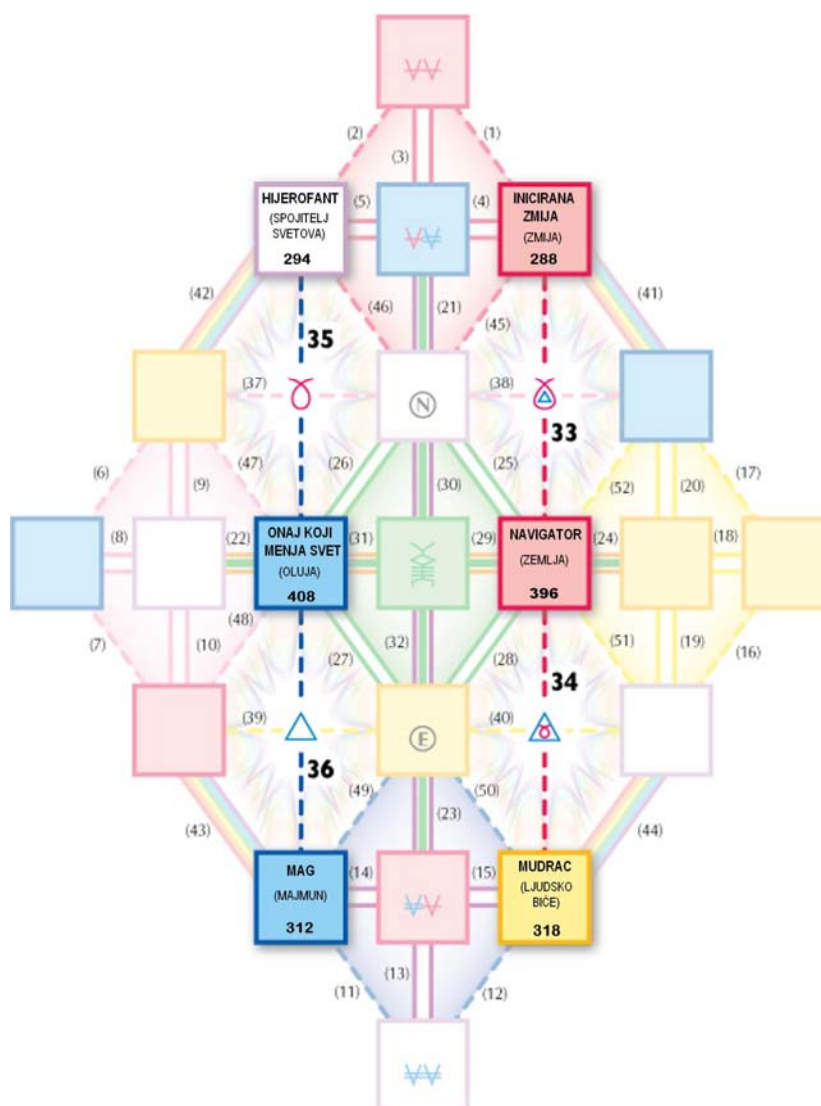

Proučavajte pažljivo niz od 52 staze heptada, videćete da prati veoma doslednu logiku i šablon. To je moćan sinhronicitet kad **Solarna** luna aktivira četiri vertikalna puta prvobitne svetlosti, toplote, toplote unutrašnje svetlosti i svetlosti unutrašnje toplote. Zaista je Sunce (**solarna** energija) to što daje celoj heliosferi (sunčevom sistemu) toplotu i svetlost!

Kao što je rečeno u skorašnjem blogu Crvene kraljice (*13:20 Frequency: Shift Blog by Red Queen*), "Vraćanje trona duge", novi zrak je sav u vezi sa gajenjem unutrašnjeg Sunca - mi smo se takođe aktivirali nad Kum i Kemio: toplote unutrašnje svetlosti i svetlosti unutrašnje toplote!

Pročitajte ponovo [Reclaiming the Rainbow Throne](http://1320frequencyshift.wordpress.com/2013/12/28/reclaiming-the-rainbow-throne/) ("Vraćanje trona duge")

<http://1320frequencyshift.wordpress.com/2013/12/28/reclaiming-the-rainbow-throne/>

Hajde da se ovog meseca kolektivno fokusiramo na negovanje našeg "unutrašnjeg sunca".

Obratite pažnju: ova dva vertikalna kanala su takođe ključ za aktivaciju meditacije Noogeneze ili magnetno privlačenje Vulom polja sile - detalje pogledajte u poglavlju 12 [Knjige transcendiranja](http://www.lawoftime.org/transcendenc) <http://www.lawoftime.org/transcendenc>