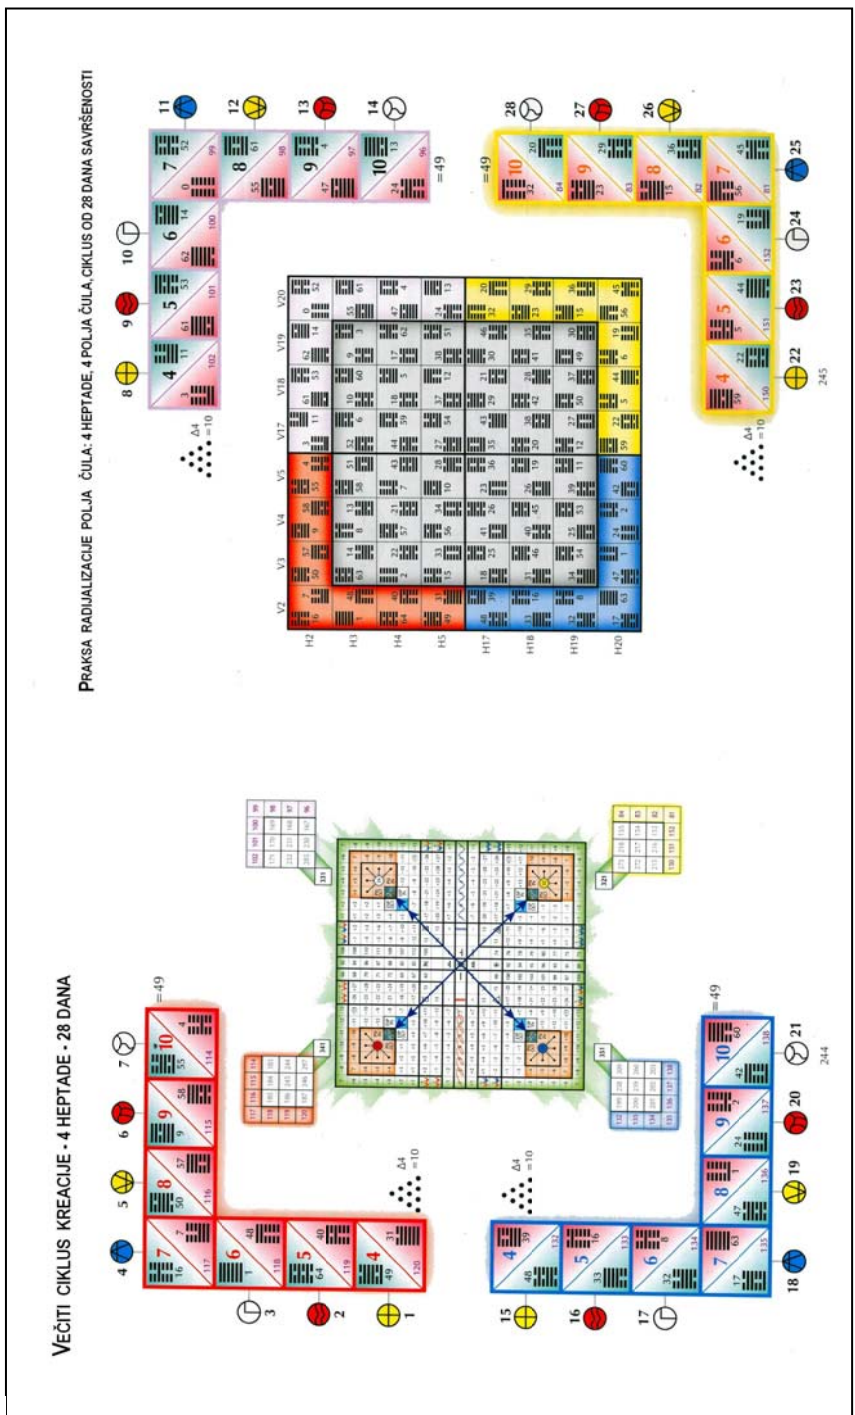

48 harmonijskih UR runa Drugog stvaranja

OKTAVA 1 RED 9	OKTAVA 2 RED 10	OKTAVA 3 RED 11	OKTAVA 4 RED 12	OKTAVA 5 RED 13	OKTAVA 6 RED 14
65 Oktava bezdanskog deteta "Budi"	73 Komanda kosmičke kreacije realizovana kao drvo kosmičke vatre	81 Radiogeneza uspostavlja sveukupnost galaktičkog života	89 Morfogeneza uspostavlja sveukupnost galaktičke umetnosti	97 Jedinstvo uzlaza i silaza	105 Oktava talasa beskonačnog uma
66 Bodanski detekt uspostavlja vreme Drugog stvaranja	74 Drvo vatre određeno prostornom vremenom	82 Sveukupnost galaktičkog života evoluirao kao vreme	90 Sveukupnost galaktičke umetnosti određena vremenom	98 Izjednačeno vreme jedinstvom uzlaza i silaza	106 Talas beskonačnog uma putuje u vremenom
67 Bodanski detekt uspostavlja prostor Drugog stvaranja	75 Drvo vatre se širi na četiri svadzata prostora	83 Sveukupnost galaktičkog života se širi na prostor	91 Sveukupnost galaktičke umetnosti određuje prostor	99 Usavršen prostor jedinstvom uzlaza i silaza	107 Talas beskonačnog uma oveličava prostor
68 Bodanski detekt uspostavlja vreme Drugog stvaranja	76 Komanda kosmičke kreacije prošireneje nekakvi svod	84 Sveukupnost galaktičkog života postaje megalom prenosivija	92 Sveukupnost galaktičkog života postaje svatara stvarnosti	100 Jedinstvo uzlaza i silaza uspostavljeno kao kosmički prostor	108 Talas beskonačnog uma postaje budna svesnost
69 Nekakvi svod deti vreme	77 Nekakvi svod određuje kretanje vremena kao dan i noć	85 Sveukupnost galaktičkog života kanalizuje vreme	93 Struktura stvarnosti evoluirao vremenom	101 Sloban komandi evoluirao kosmički prostor	109 Budna svesnost identifikovana kao vreme
70 Nekakvi svod deti prostor	78 Dan i noć određuje kosmički prostor	86 Sveukupnost galaktičkog života kanalizuje prostor	94 Struktura stvarnosti postaje arhitektura	102 Sloban komandi evoluirao kosmički prostor	110 Budna svesnost zapući prostor
71 Bodanski detekt uspostavlja vremeneprosor	79 Drvo kosmičke vatre stvaraju glasovani um	87 Vremeneprosor uspostavlja sveukupnost galaktičkog života	95 Sveukupnost galaktičke umetnosti postaje medijacija stvarnosti	103 Kanal komande postaje samo-evoluirajući	111 Talas beskonačnog uma određava bestraj
72 Vremeneprosor uspostavlja kosmos kao jedan usvojavani um	80 Drvo kosmičke vatre stvaraju se izvori kao prepoznati um	88 Galaktički život evoluirao kao kosmička svesnost	96 Sveukupnost galaktičke umetnosti dopi formu kosmičkoj svesnosti	104 Kanal komande stvarao kosmički red	112 Talas beskonačnog uma evoluirao besnoaj