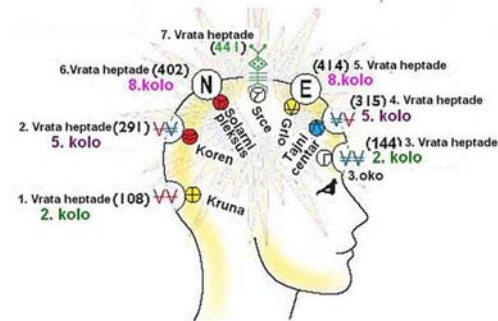

Dnevni vodiči za plazme, hiperplazme, vrata heptade, jedinice partona, mantre

Plazme	Položaj na glavi	Dan - Vrata heptade	Mantre
⊕	Baza lobanje	1. dan - Arhetip 108 - Prvobitna snaga	OM (izgovarati AUM)
⊗	Gornji zadnji deo lobanje	2. dan - Arhetip 291 - Avatar	HRAM
⊙	Treće oko	3. dan - Arhetip 144 - Prvosveštenica	HRAHA
⊕	Vrh čela (malo iznad trećeg oka levo)	4. dan - Arhetip 315 - Prorok	HRIM
⊗	Prednji deo kruna	5. dan - Arhetip 414 - Prosvetljeni	HRAUM
⊙	Zadnji deo kruna	6. dan - Arhetip 402 - Jogi / Jogina	HRUM
⊕	Centar kruna	7. dan - Arhetip 441 - Hunab Ku 21	HRAIM

Cela mantra glasi: **HRAM - HRIM - HRUM - HRAIM - HRAUM - HRAHA - OM**

Ovo se sve izgovara jednom po redu, a onda se još tri puta ponovi mantra plazme dana i to je onda meditacija za dan. Prilikom izgovaranja mantre treba vizualizovati plazmu na onom mestu koje zauzima na glavi. Gore vam je data pojednostavljena šema njihovog rasporeda.

HIPER PLAZME, HIPER ELEKTRON I HIPER NEUTRON

Upoznajte se sada sa još nekim novim simbolima koji predstavljaju kosmički elektricitet i kosmičke frekvencije. Svakog dana u nedelji aktiviramo jednu hiper plazmu ili hiper česticu. Radimo sa kosmičkim elektricitetom. To je program Galaktičkog saveta Sirijusa.

1.DAN	Hiperplazma ALFA ALFA	⊗	Zadnji desni režanj
2.DAN	Hiperplazma ALFA BETA	⊗	Prednji desni režanj
3.DAN	Hiperplazma BETA BETA	⊗	Prednji levi režanj
4.DAN	Hiperplazma BETA ALFA	⊗	Zadnji levi režanj
5.DAN	Hiper elektron	⊕	Aktivira elektrone na južnom polu galaktičkog reda
6.DAN	Hiper neutron	⊙	Severni galaktički pol
7.DAN	Antena sa Sirijusom B	⊕	Sirijus B52 / element 113