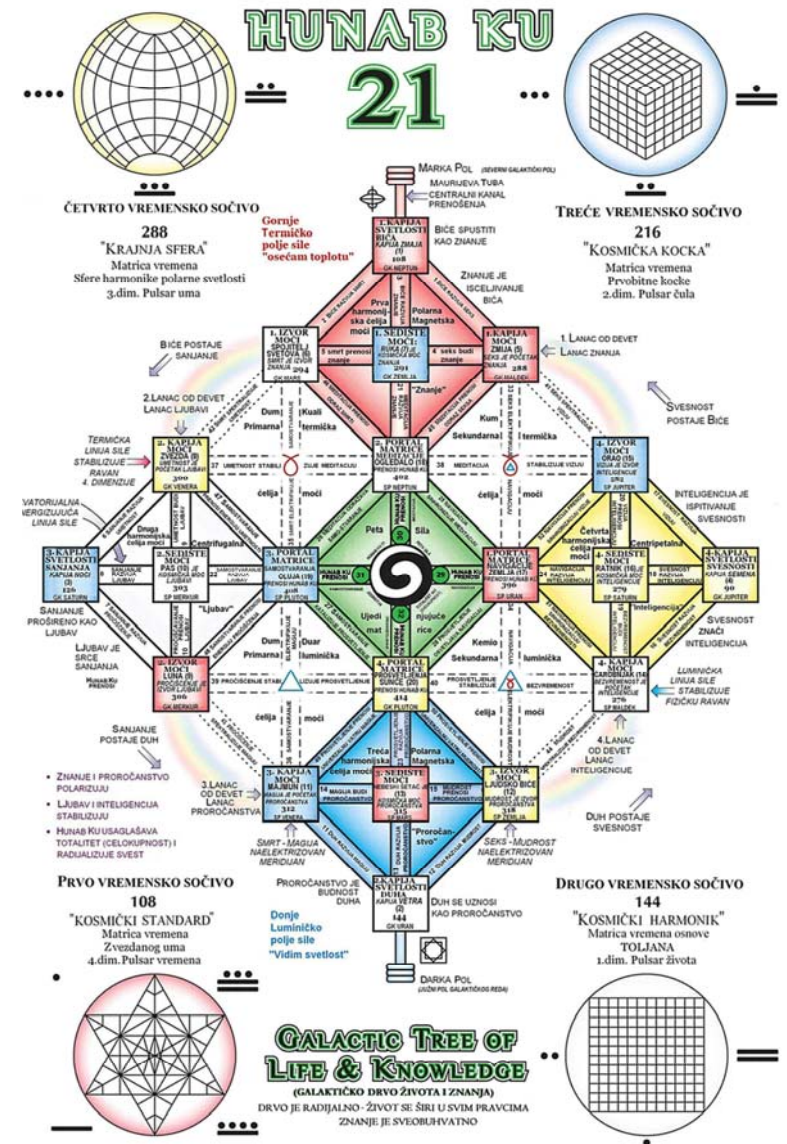

Toljan i arhetipovi

GALAKTIČKO DRVO ŽIVOTA I ZNANJA

Uputstvo za korišćenje: Iskopirati matricu na A3 format i plastificirati. Potrebno je imati 7 kamenčića. Stavljaju se na TON DANA (vremensko sočivo), VRATA HEPTADE i na ARHETIPOVE koji predstavljaju ORAKL DANA. Ova tabla ne ukida tablu Telektonona već se obe istovremeno koriste.