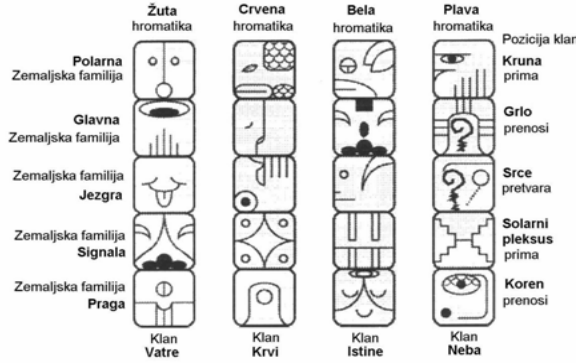

sami sebe vode
 dodati 12 na kod kina
 dodati 4 na kod kina
 oduzeti 4 od koda kina
 dodati 8 na kod kina

PROROCANSTVO PETE SILE ZA 20 SOLARNIH PEČATA

Žuta hromatika	Crvena hromatika	Bela hromatika	Plava hromatika	
				Familija 4 tačke Familija praga
				Familija 3 tačke Familija jezgra
				Familija 2 tačke Familija jezgra
				Familija 1 tačke Glavna familija
				Familija crte Polarna familija

Harmonijski i hromatski raspored

Intonirane hromatike

HARMONIJSKI RASPORED

HROMATSKI RASPORED

Planetarni holon

Crvena intonirana hromatika
(pročišćavanje proročanstva)

Bela intonirana hromatika
(bezvremenost beskraja)