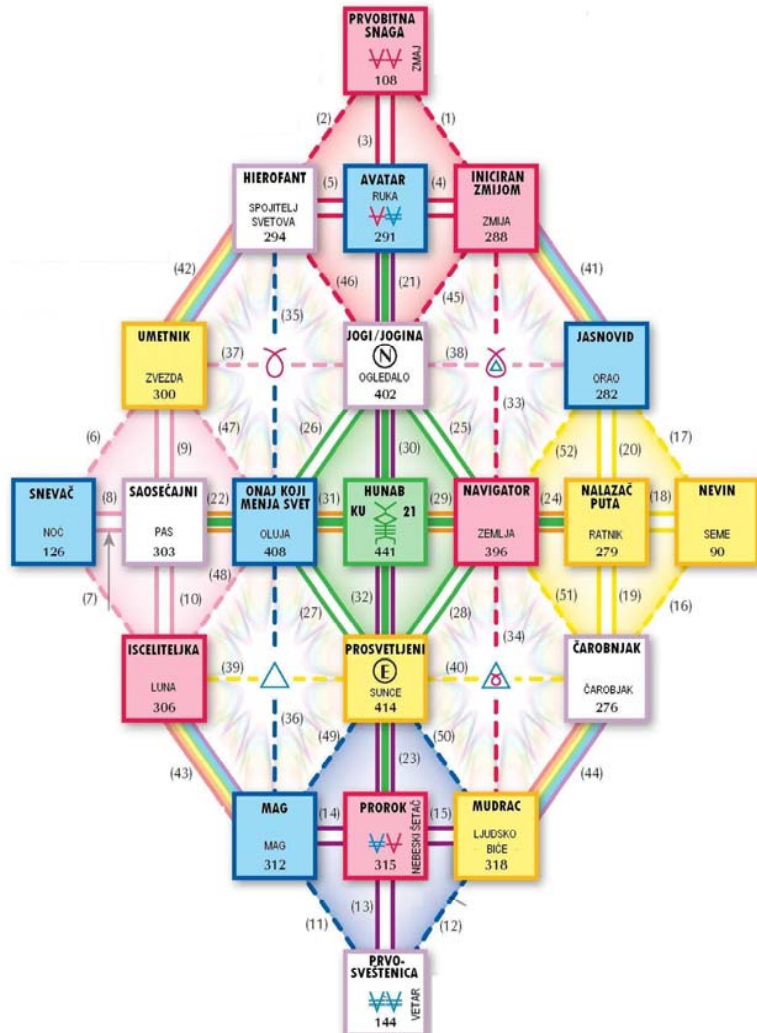

Toljan i arhetipovi