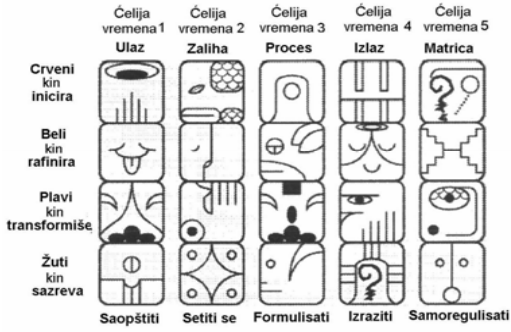

sami sebe vode
 dodati 12 na kod kina
 dodati 4 na kod kina
 oduzeti 4 od koda kina
 dodati 8 na kod kina

PROROCANSTVO PETE SILE ZA 20 SOLARNIH PEČATA

Žuta hromatika	Crvena hromatika	Bela hromatika	Plava hromatika	
				Familija 4 tačke Familija praga
				Familija 3 tačke Familija jezgra
				Familija 2 tačke Familija jezgra
				Familija 1 tačke Glavna familija
				Familija crte Polarna familija

Harmonijski i hromatski raspored

Intonirane hromatike

HARMONIJSKI RASPORED

HROMATSKI RASPORED

Planetarni holon

Crvena intonirana hromatika
(pročišćavanje proročanstva)

Bela intonirana hromatika
(bezvremenost beskraja)