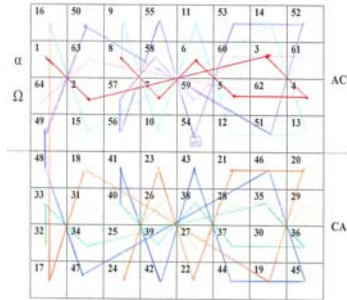

SINHRONOTRON Matrica prostora - (1) (Dimenzija prostora)

Podeljena je na četiri kvadranta vertikalom 11 i horizontalom 11 (10x10 = 100x4=400 ili 20² jedinica), koje kao delioci matrice imaju ukupno 41 jedinicu + 400=441. Četiri kvadranta su dalje organizovana kao četiri seta od 8x8=64 jedinice sa 36 spoljašnjih jedinica u svakom kvadrantu - ovo smešta kodone psi banke u četiri aranžmana kao kinove od 1-256 (1-64 gore levo, 65-128 gore desno, 129-192 dole levo, 193-256 dole desno, uvek u istom redosledu psi banke. Kinovi 257-258-259-260 su u uglovima podešene prema centru 441.

Aranžman psi banke (Frenklinova kocka 8x8=64)

SINHRONOTRON Matrica vremena - (2) (Dimenzija vremena)

Matrica 21x21 podeljena je na 9 sekcija, svaka od 7x7(=49) jedinica i svaka od ovih 9 sekcija dalje je podeljena na 4 manja dela mističnom rešetkom od 13 jedinica ostavljajući svakom manjem delu 9x4=36 jedinica. Četiri spoljne dimenzije vremena na 4 ugla ove matrice sadrže kalendar 13 luna za dnevnu praksu.

1	2	3	7	10	11	12	217	218	219	85	226	227	228	37	38	39	20	46	47	48
4	5	6	8	13	14	15	220	221	222	86	229	230	231	40	41	42	21	49	50	51
7	8	9	9	16	17	18	223	224	225	87	232	233	234	43	44	45	22	52	53	54
1	2	3	13	6	5	4	79	80	81	91	84	83	82	14	15	16	26	19	18	17
19	20	21	12	28	29	30	235	236	237	90	244	245	246	55	56	57	25	64	65	66
22	23	24	11	31	32	33	238	239	240	89	247	248	249	58	59	60	24	67	68	69
25	26	27	10	34	35	36	241	242	243	88	250	251	252	61	62	63	23	70	71	72
145	146	147	59	154	155	156	289	290	291	111	298	299	300	181	182	183	72	190	191	192
148	149	150	60	157	158	159	292	293	294	112	301	302	303	184	185	186	73	193	194	195
151	152	153	61	160	161	162	295	296	297	113	304	305	306	187	188	189	74	196	197	198
53	54	55	65	58	57	56	105	106	107	117	110	109	108	66	67	68	78	71	70	69
163	164	165	64	172	173	174	307	308	309	116	316	317	318	199	200	201	77	208	209	210
166	167	168	63	175	176	177	310	311	312	115	319	320	321	202	203	204	76	211	212	213
169	170	171	62	178	179	180	313	314	315	114	322	323	324	205	206	207	75	214	215	216
73	74	75	33	82	83	84	253	254	255	98	262	263	264	109	110	111	46	118	119	120
76	77	78	34	85	86	87	256	257	258	99	265	266	267	112	113	114	47	121	122	123
79	80	81	35	88	89	90	259	260	261	100	268	269	270	115	116	117	48	124	125	126
27	28	29	39	32	31	30	92	93	94	104	97	96	95	40	41	42	52	45	44	43
91	92	93	38	100	101	102	271	272	273	103	280	281	282	127	128	129	51	136	137	138
94	95	96	37	103	104	105	274	275	276	102	283	284	285	130	131	132	50	139	140	141
97	98	99	36	106	107	108	277	278	279	101	286	287	288	133	134	135	49	142	143	144

DANI U NEDELJI, STRANICE KOCKE I FUTARK RUNE		SILIO Kocka Centar	7 Crveni atom vremena
LIMI Transcendencija Leva strana kocke	6	Kenaz Svetlosna baklja	14 Beli atom vremena
ALFA Vreme/prostor Desna strana kocke	5	Raido Solarni krug	12 Dagaz Meditacija u svitanje
KALI Inicijacija Zadnja strana kocke	4	Ansz Votanov dah	11 Ingvaz Zasađeno seme
GAMA Zagonetka Prednja strana kocke	3	Turisaz Sveta borba	10 Laguz Voda stvaranja
SELI Avatar Donja strana kocke	2	Urutz Moć oblikovanja	9 Manaz Ceo čovek
DALI Tron Gornja strana kocke	1	Fehu Plamteće izobilje	8 Ehvaz Jedinstvo konja i jahača
		23 Vunjo Radost	16 Petro Bunar sećanja
		24 Hagalaz Kristal	17 Eihaz Delo svetog stvaranja
		25 Nautiz Ispit	18 Soviljo Sunčev zrak
		26 Ise Skoncentrisana volja	19 Tivaz Štap moći
		27 Jera Zakon naizmeničnosti	20 Berkano Plodnost
		28 Žuti atom vremena	21 Plavi atom vremena
		22 Gebo Dar	15 Eihaz Kosmičko drvo