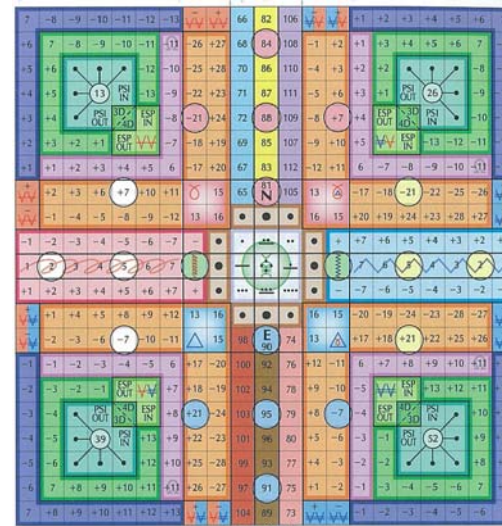

MAGNETSKA LUNA SLEPOG MIŠA
LUNA SVRHE MOĆ: UJEDINJUJE

Koja je moja svrha?
AKCIJA: PRIVLAČI

NS1.26.1

Sinhronotron: Moć znanja - Putevi spoljne manifestacije

HEPTADA (nedelja)	1. Vrata heptade 108 OM	2. Vrata heptade 291 HRAM	3. Vrata heptade 144 HRAHA	4. Vrata heptade 315 HRIM	5. Vrata heptade 414 HRAUM	6. Vrata heptade 402 HRUM	7. Vrata heptade 441 HRAIM	Nedeljni UR runa
1 CRVENA Znanje inčira viziju - Bke evoluiru seks	1 KIN 164 7-26	2 KIN 165 7-27 GAP	3 KIN 166 7-28	4 KIN 167 7-29	5 KIN 168 7-30 GAP	6 KIN 169 7-31	7 KIN 170 8-1	Nedeljna UR runa 60 I. Kvartal
2 BELA Stromost pročišćava meditaciju - Bke evoluiru smrt	8 KIN 171 8-2	9 KIN 172 8-3	10 KIN 173 8-4 GAP	11 KIN 174 8-5	12 KIN 175 8-6	13 KIN 176 PV 8-7 GAP	14 KIN 177 8-8	Nedeljni UR runa 59
3 PLAVA Srpjenje transformise ponašanje - Bke evoluiru znanje	15 KIN 178 8-9	16 KIN 179 8-10	17 KIN 180 8-11 PK	18 KIN 181 8-12	19 KIN 182 8-13	20 KIN 183 8-14	21 KIN 184 8-15 GAP	Nedeljni UR runa 55 H
4 ŽUTA Moć sazreva plodove - Seks budi znanje	22 KIN 185 8-16 PK	23 KIN 186 8-17	24 KIN 187 8-18	25 KIN 188 8-19	26 KIN 189 8-20 GAP	27 KIN 190 8-21	28 KIN 191 8-22	Nedeljni UR runa 56 H

petak subota nedelja ponedeljak utorak sreda četvrtak