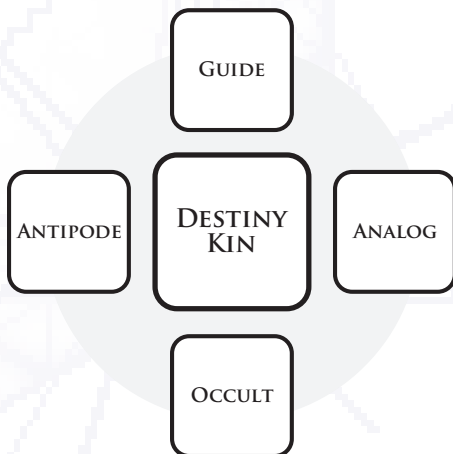

Kin 129: Rode Kristallen Maan (maandag 10 augustus) Les 16: Decodeer je Familie en Vrienden

Kristallen dagen zijn dagen van samenwerking; om samen met anderen een “Ronde Tafel” te houden. Je zou kunnen overwegen om een studiegroep te beginnen om elke 13 dagen op de Kristallen dag verschillende facetten van de synchrone orde te verkennen. Werken in groepen versnelt het geheugen, de magie en de synchroniciteit.

Maak vandaag een lijst van belangrijke data en mensen in je leven en decodeer hun galactische signatuur. Bestudeer de relaties.

Bestudeer het vijfde-kracht-orakel voor elke galactische signatuur. (Zie blz. 270-271 van je almanac). Bijvoorbeeld, vandaag is het Kristallen Maan, de gids is Draak (geboorte), de analoge is Hond (liefde), de antipode is Storm (zelfopwekking) en de occulte kracht is Mens (wijsheid/vrije wil).

Misschien kun je een speciaal dagboekje of schriftje maken om de synchrone verbindingen bij te houden.

Hieronder zie je de Orakelsleutel en het “Orakelbord”. Het Orakelbord laat je de basis zien van elk Orakelpatroon voor elk van de 20 Zonnezegels. Je kunt de gids van elke kin vinden via pan-holland.nl/BoekvKin.htm

Met behulp van de Orakelsleutel en het Orakelbord kunt je het Orakel samenstellen voor belangrijke data en mensen in je leven. Begin patronen en verbindingen te zien. Veel plezier!

Merk op dat de orakels van alle 20 Zonnezegels, zoals te zien op het Orakelbord, een grotere vijfde-kracht-patroon creëert, dat de beweging van ruimte in tijd illustreert. Dit creëert een fractaal herhalend vijfde-kracht-patroon met eigen numerologische constructies. Deze patronen bewegen volgens verschuivende kleurpatronen in de tijd.