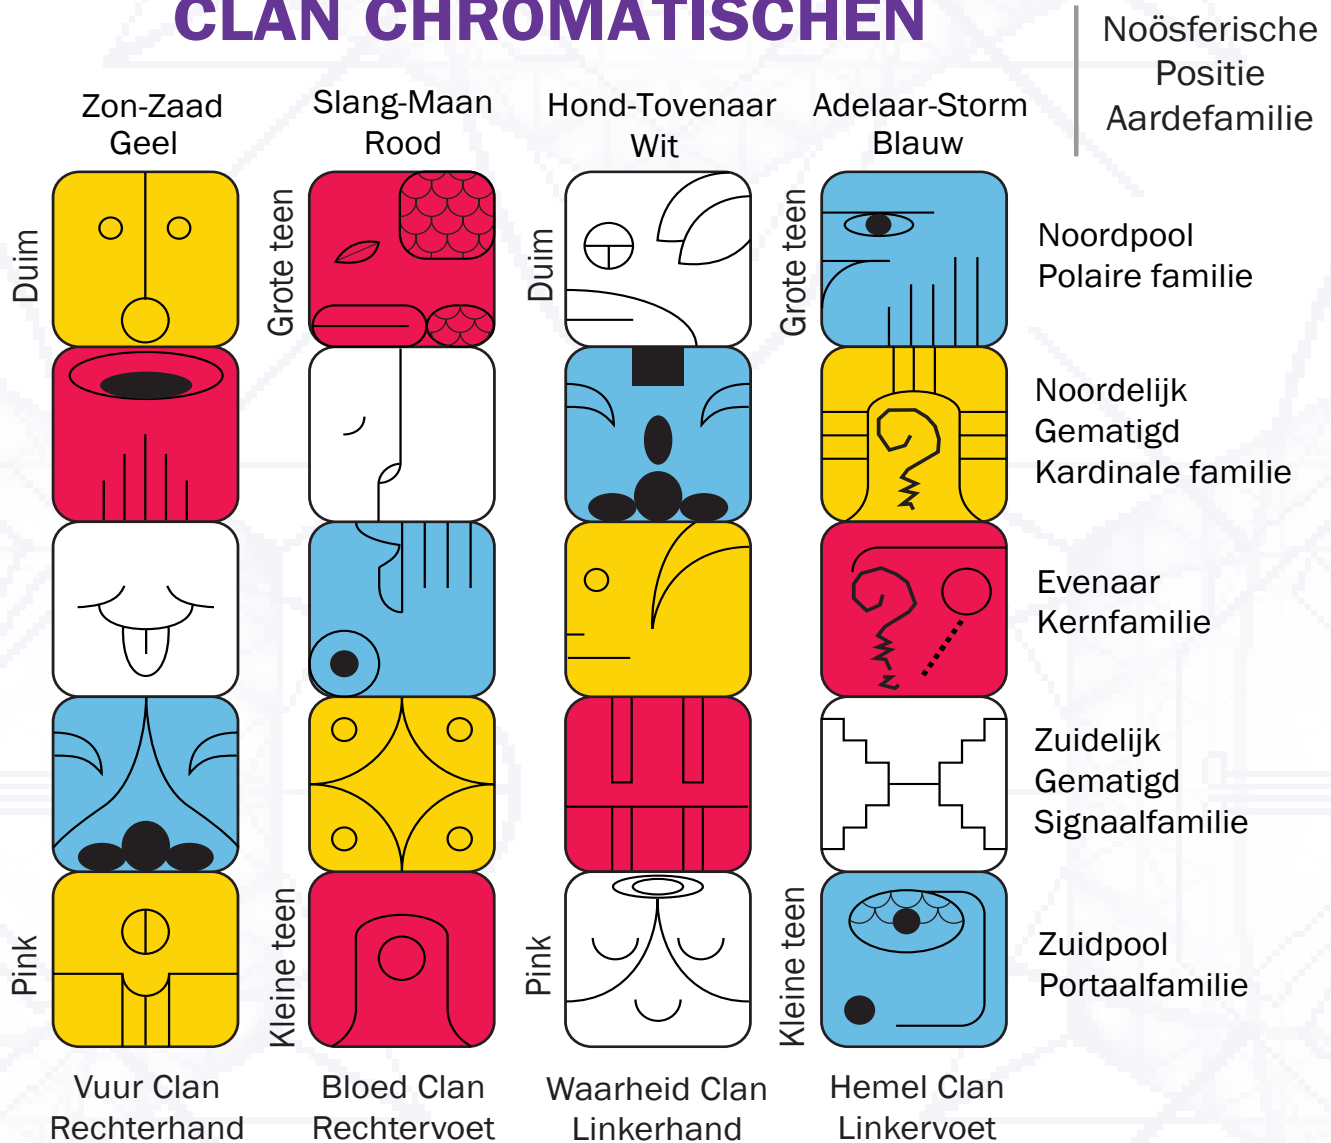

Onderstaande afbeelding toont de Vier Clans van Tijd (de vier verticale kolommen). Bestudeer hun onderlinge relaties. Merk op dat elke Zonnezegel onderdeel is van zowel een Aardefamilie als een Clan. Je zult ook merken dat elke hand of voet correspondeert met een hele Clan (bijvoorbeeld de Vuur Clan is de rechterhand, enz.)

CLAN CHROMATISCHEN

Eindig de Heptad met de Regenboogbrug-Meditatie (www.pan-holland.nl/regenboog.html)