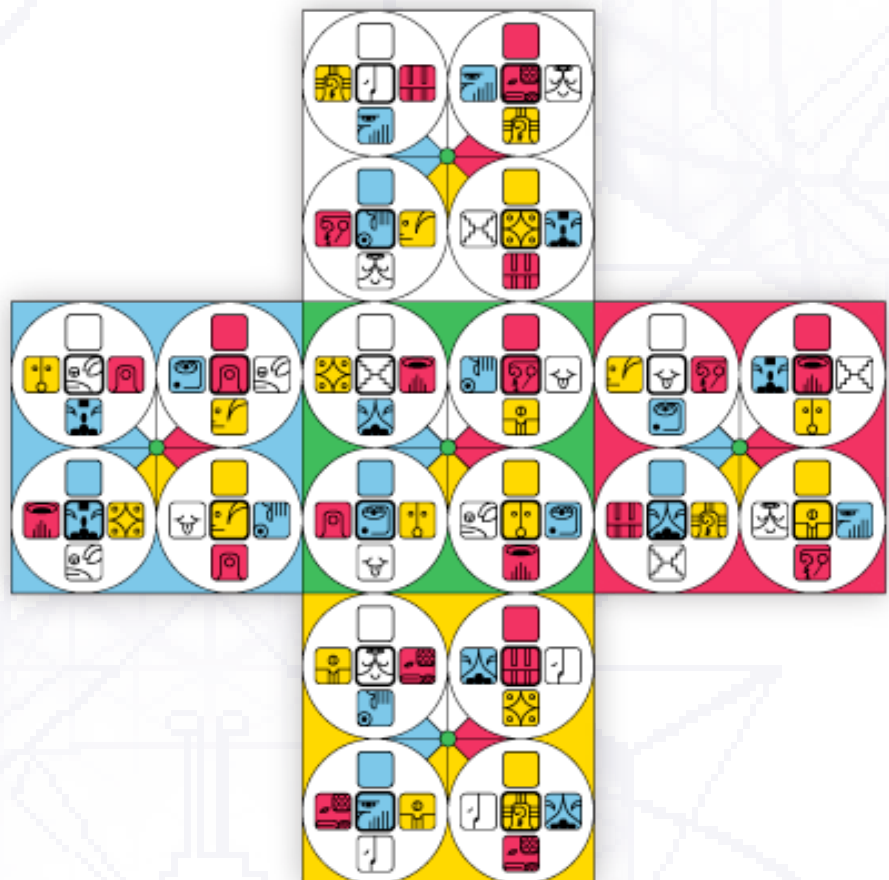

Kin 129: Rode Kristallen Maan (maandag 10 augustus) Les 16: Decodeer je Familie en Vrienden

Kristallen dagen zijn dagen van samenwerking; om samen met anderen een “Ronde Tafel” te houden. Je zou kunnen overwegen om een studiegroep te beginnen om elke 13 dagen op de Kristallen dag verschillende facetten van de synchrone orde te verkennen. Werken in groepen versnelt het geheugen, de magie en de synchroniciteit.

Maak vandaag een lijst van belangrijke data en mensen in je leven en decodeer hun galactische signatuur. Bestudeer de relaties.

Bestudeer het vijfde-kracht-orakel voor elke galactische signatuur. (Zie blz. 270-271 van je almanac). Bijvoorbeeld, vandaag is het Kristallen Maan, de gids is Draak (geboorte), de analoge is Hond (liefde), de antipode is Storm (zelfopwekking) en de occulte kracht is Mens (wijsheid/vrije wil).

Misschien kun je een speciaal dagboekje of schriftje maken om de synchrone verbindingen bij te houden.

Hieronder zie je de Orakelsleutel en het “Orakelbord”. Het Orakelbord laat je de basis zien van elk Orakelpatroon voor elk van de 20 Zonnezegels. Je kunt de gids van elke kin vinden via pan-holland.nl/BoekvKin.htm

Met behulp van de Orakelsleutel en het Orakelbord kunt je het Orakel samenstellen voor belangrijke data en mensen in je leven. Begin patronen en verbindingen te zien. Veel plezier!

Merk op dat de orakels van alle 20 Zonnezegels, zoals te zien op het Orakelbord, een grotere vijfde-kracht-patroon creëert, dat de beweging van ruimte in tijd illustreert. Dit creëert een fractaal herhalend vijfde-kracht-patroon met eigen numerologische constructies. Deze patronen bewegen volgens verschuivende kleurpatronen in de tijd.