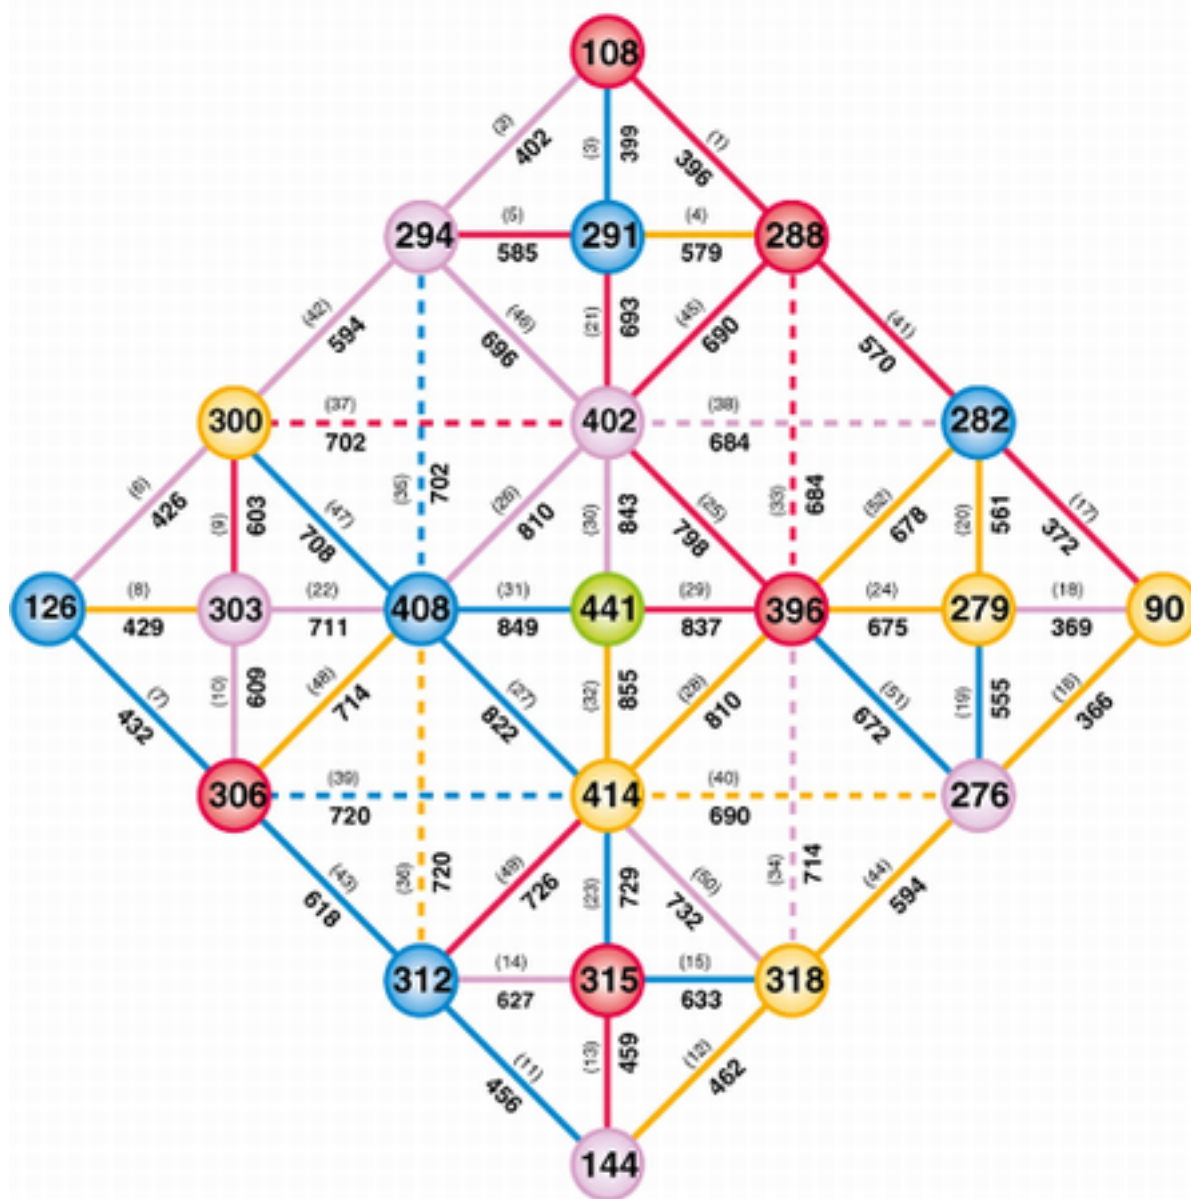

HUNAB KU 21 52 STAZE TOLJANA

Frekvencije 52 staze heptade
52 heptade godišnjeg ciklusa 13 luna

Specijalna zahvalnost Pauli, Kin 214, za sastavljanje grafike 52 staze heptade
[Klikni ovde da uradiš *download* verzije pogodne za štampanje](http://www.lawoftime.org/pdfs/441-52HeptadPathFrequencies.pdf)
<http://www.lawoftime.org/pdfs/441-52HeptadPathFrequencies.pdf>

[Nastavi prema Intergalaktičkom biltenu broj 12](http://www.lawoftime.org/lawoftime/synchronotron-and-sacred-texts.html)
<http://www.lawoftime.org/lawoftime/synchronotron-and-sacred-texts.html>