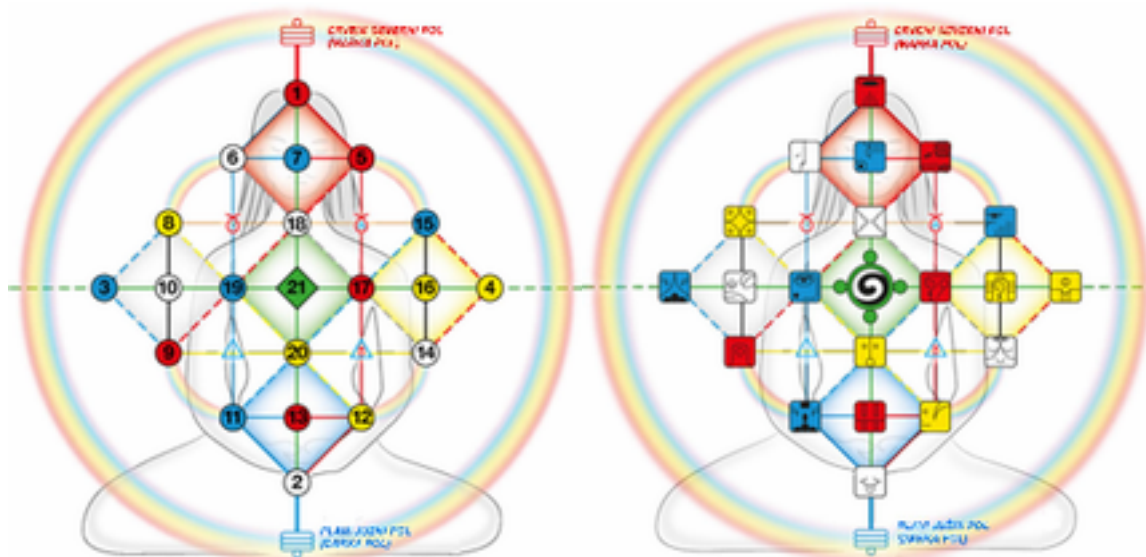

U praksi Sinhonotrona uvek radimo sa simultanim holografskim šablonima različitih radnih modela.

Znamo da utemeljujuća struktura matrice 441 leži u devet dimenzija. Od ovih devet, četiri spoljašnje dimenzije vremena vladaju svim aspektima znanja galaktičkog vremena, uključujući Kalendar 13 luna.

Ostalih pet dimezija, uključujući devetu glavnu koordinirajuću dimenziju vremena, vladaju i koordiniraju radijalno vreme. Radijalno vreme uključuje sve alternativne univerzume mogućnosti. Obratite pažnju da je kompletna struktura Hunab Ku 21 smeštena u radijalnim dimenzijama vremena.

Mi, u stvari, aktiviramo potpuno drugi šablon vibracionih frekvencija tako da ih možemo uneti u naš eterički nervni sistem i aktivirati naše celo telo. Na ovaj način metodično možemo utisnuti ceo ovaj sistem u naš *corpus sallosum* tako da možemo započeti vizualizaciju kola, kapija, tačaka na glavi itd.

Vežba koja sledi je jednostavan, ali moćan način da uvedemo naše telo u matricu 441, aktivirajući različita polja sile, kola i vremenske dimenzije.

Ako ste već familijarni sa 20 + 1 arhetipom, onda ova struktura neće biti teška za pamćenje. Jednom kad je upamćena ona otvara mnoge ključeve razumevanja u pogledu ovog celokupnog sistema (pogledaj *Hronike kosmičke istorije*, tom 6-7).