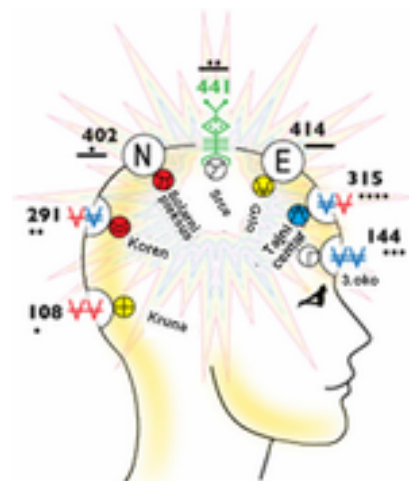

Šesta dimenzija vremena/Antares/Plavo duar polje sile

Dvor Nalazača puta (Ratnik)

14. **Čarobnjak** (Čarobnjak), beta beta tok spoljašnjeg vremena intenziteta (+21), JBM 276
15. **Oaro** (Jasnovid), beta beta tok spoljašnjeg vremena intenziteta (-21), JBM 282
16. **Ratnik** (Nalazač puta), Magnituda 5, plavo duar polje sile, JBM 279

Deveta dimenzija vremena/Vreme unutrašnjeg jezgra/Univerzalno kosmičko jezgro

17. **Zemlja** (Navigator), transformator crvene električne struje, JBM 396
18. **Ogledalo** (Jogi/Jogina), Harmonijska UR runa 81, hiperneutron (**Vrata heptade 6**), JBM 402
19. **Oluja** (Onaj koji menja svet), transformator plave električne struje, JBM 408

Sedam portala ili vrata heptade se igraju istovremeno sa ciklusom od 20 dana. Ovo otvara hipergalaktičke portale u mozgu koji uspostavljaju perceptor holouma, sedmu mentalnu sferu.

 **Dali:** Arkana trona - Zmaj - Kapija svetlosti kosmičkog bića
 Alfa alfa - JBM 108 - GK Neptun