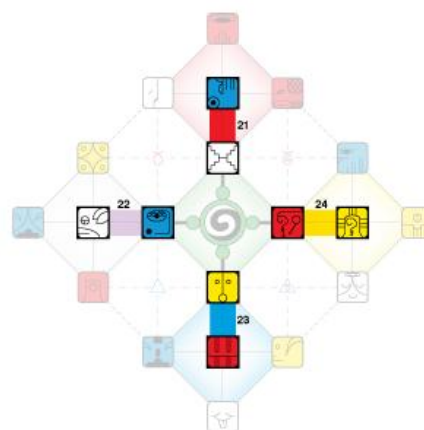

2. nedelja - rafinira

Heptada 22: **samogenerisanje evoluira ljubav.**
(Ritmička luna 8-14/decembar 20-26).

H U N A B K U 2 1
GALAKTIČKO DRVO ŽIVOTA I ZNANJA