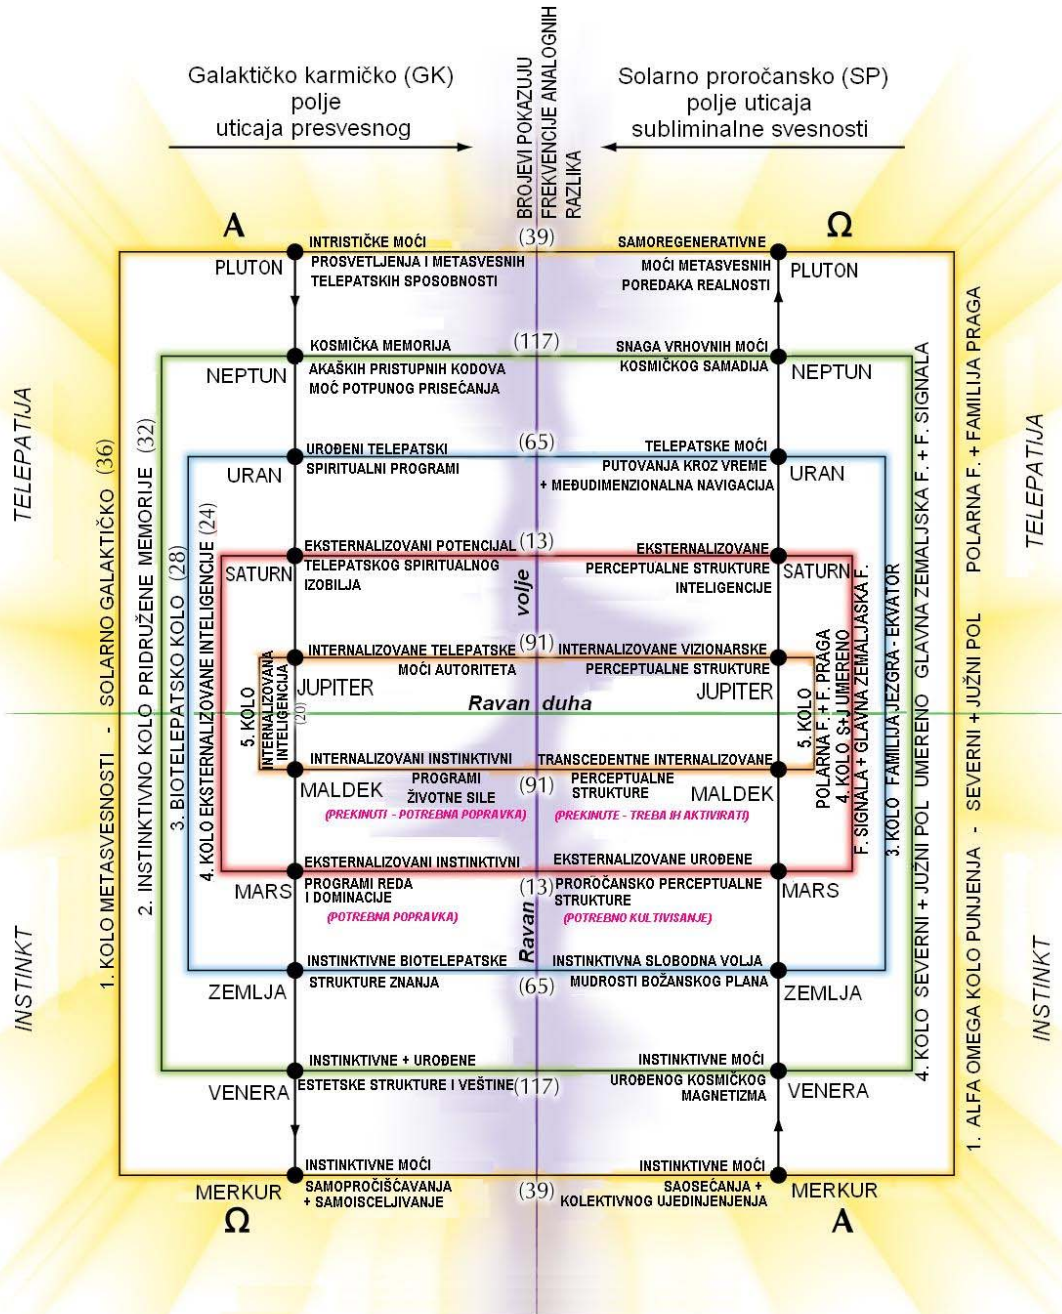

PET MEĐUPLANETARNIH KOLA

NOOSFERSKA ORGANIZACIJA
INTERPLANETARNA KOLA SVESNOSTI
BAZIČNI PROGRAMI