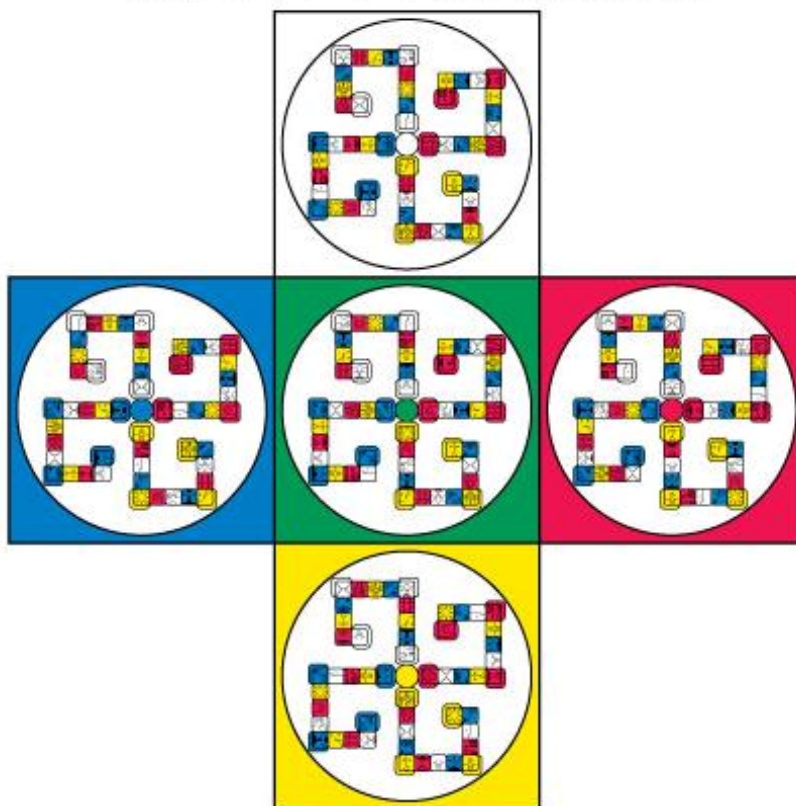

Sinhroniciteti zvezdanih putnika - Ritmička luna - godina Belog planetarnog Čarobnjaka

Pažnja: brojevi napisani **ljubičastom** bojom ukazuju na brojanje dana u ciklusu 812 dana solarne svesnosti <http://1320frequencyshift.wordpress.com/2014/08/13/812-days-to-solar-consciousness>

Ako kliknete na kin svakog sinhroniciteta zvezdanih putnika, možete dobiti listu ljudi registrovanih na galaktičkom spejsbuku <http://www.galacticspacebook.com/> čiji je galaktički potpis taj kin. Ako osetite inspiraciju *kliknite na galaktički potpis tog dana i čestitajte im galaktički rođendan!*

Dali 1 - Kin 254, Beli rezonantni Čarobnjak (13.dec.) Dan 486 od 812

Dobrodošli u ritmičku lunu.

Silio 7 - Kin 260, Žuto kosmičko Sunce (19. dec.) Dan 492 od 812

Kapija galaktičke aktivacije i poslednji dan ciklusa galaktičkog kruženja od 260 kinova, što je prikazano dole kao "Tabla putovanja", koja vizuelno prikazuje svih 260 kinova Colkina u radialnoj spiralnoj formaciji.

TABLA PUTOVANJA

5 ZAMKOVA

20 ZAČARANIH VALOVA