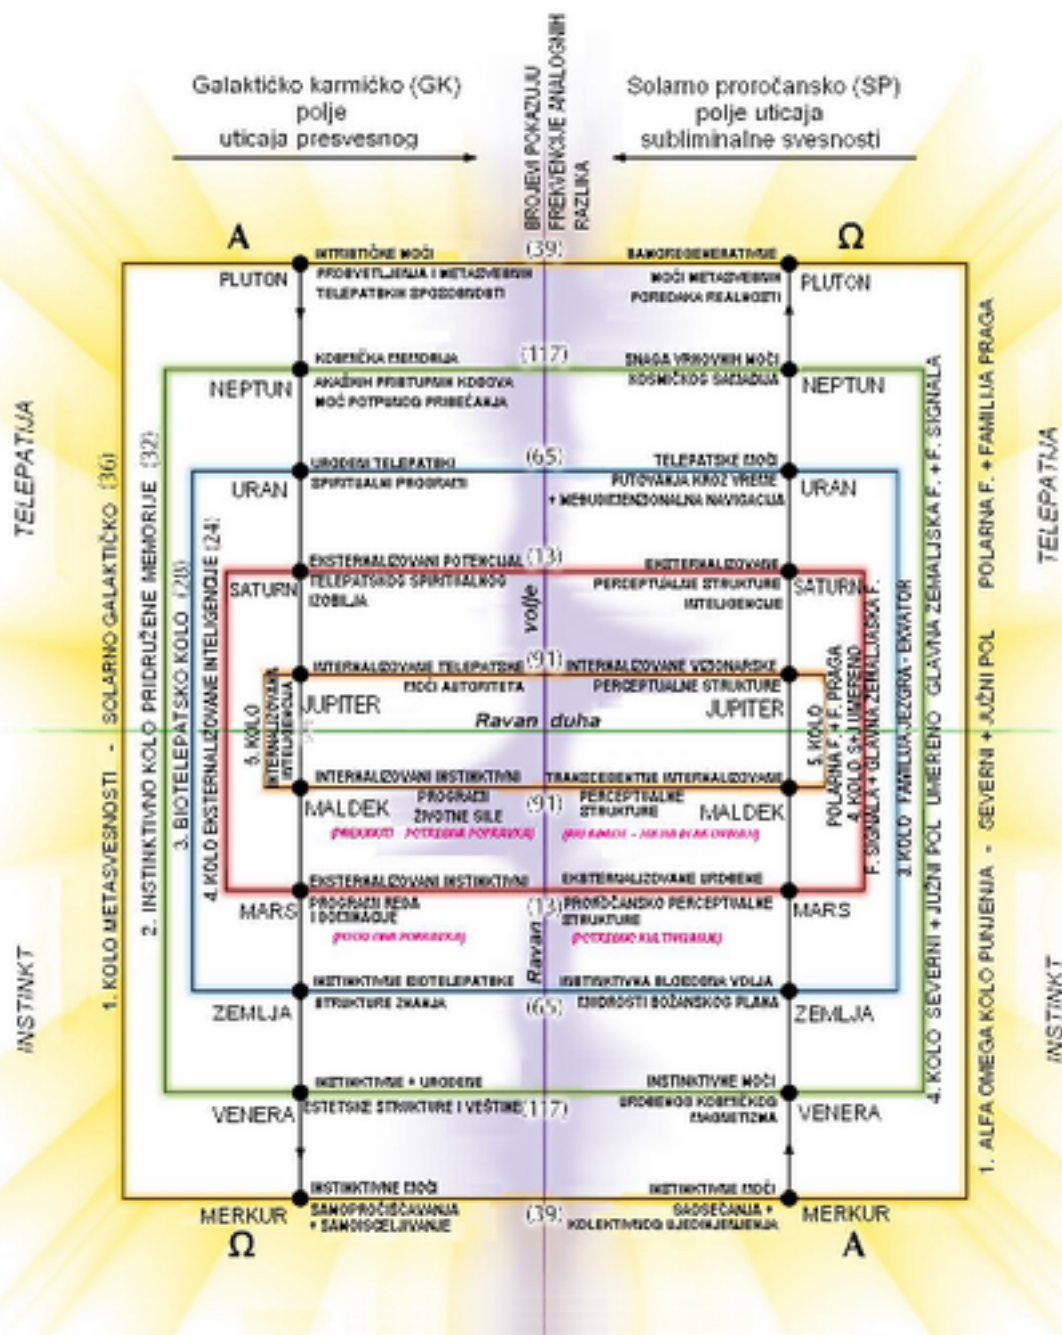

PET MEĐUPLANETARNIH KOLA

NOOSFERSKA ORGANIZACIJA
INTERPLANETARNA KOLA SVESNOSTI
BAZIČNI PROGRAMI

Sinhroniciteti zvezdanih putnika - Planetarna luna - godina Crvene solarne Lune

PAŽNJA: brojevi obeleženi **magenta** bojom označavaju brojanje dana u ciklusu od 812 dana ka solarnoj svesnosti (pogledati više o tome na <http://1320frequencyshift.wordpress.com/2014/08/13/812-days-to-solar-consciousness>)