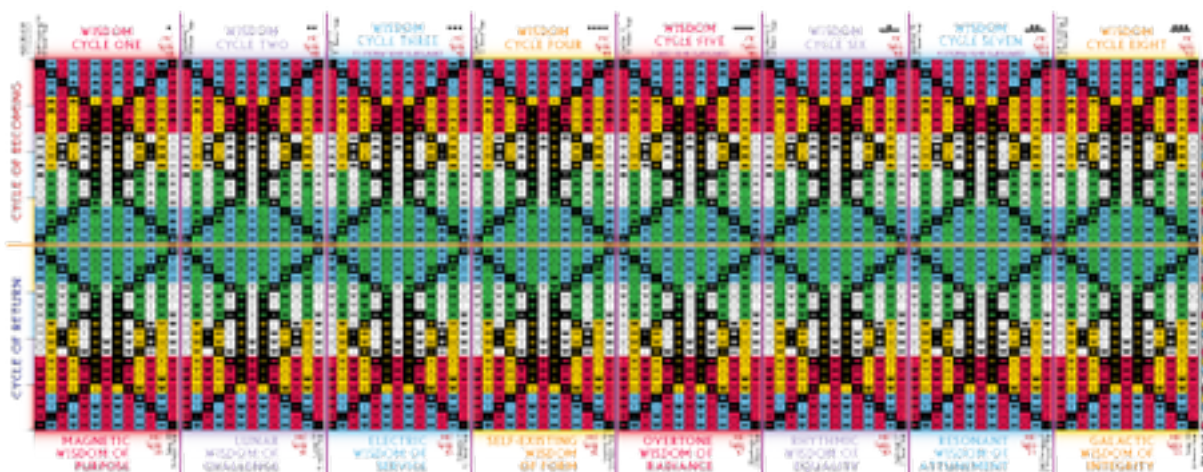

I konačno, danas u Brazilu počinje interaktivni seminar-povlačenje **prelazak preko mosta vremena** koji vodi Stefani Saut/Crvena kraljica. Naštimum se telepatiski na dnevne teme. Naštimum se na noosferu!