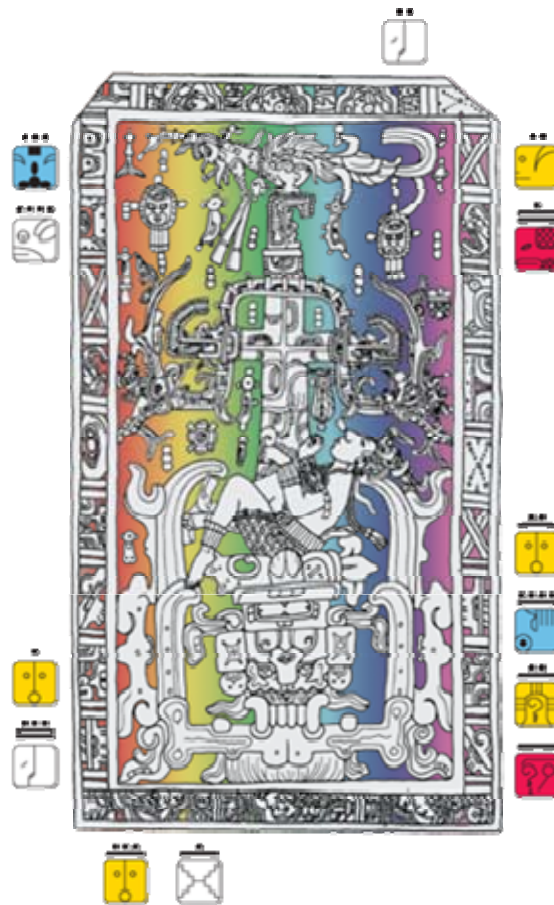

Prikaz lokacije 13 jasnih znakova Pakal Votana na ivici poklopca sarkofaga Pakal Votana

Alfa 26 - Kin 181, Crveni kristalni Zmaj (29. april)

Interval između 441 i 260 je 181 ($441-260=181$)...

Godišnje solarno pomračenje. [Put pomračenja će početi od obale Južne Afrike i kretaće se preko Antarktika do istočne obale Australije.](#)
<http://eclipse.gsfc.nasa.gov/OH/OHfigures/OH2014-Fig02.pdf>

Limi 27 - Kin 182, Beli kosmički vetar (30. april)

Danas se završava začarni val Belog Psa, val srca. Danas je psi hrono jedinica Beli spektralni Čarobnjak - odgovara postulat 14.11 [Dinamike vremena](#)
<http://www.lawoftime.org/bookstore/insides/dynamics.html>

"... sama ljudska bića evoluirala su u rasu ljudi čarobnjaka čija trodimenzionalna tela se ukorenjuju u nekoj vrsti osnovne baštenske kulture, dok oblici duboke meditacije i aktivnosti transa dozvoljavaju projektovane dublove većih i većih proširenja u galaktički poredak univerzalnog života."