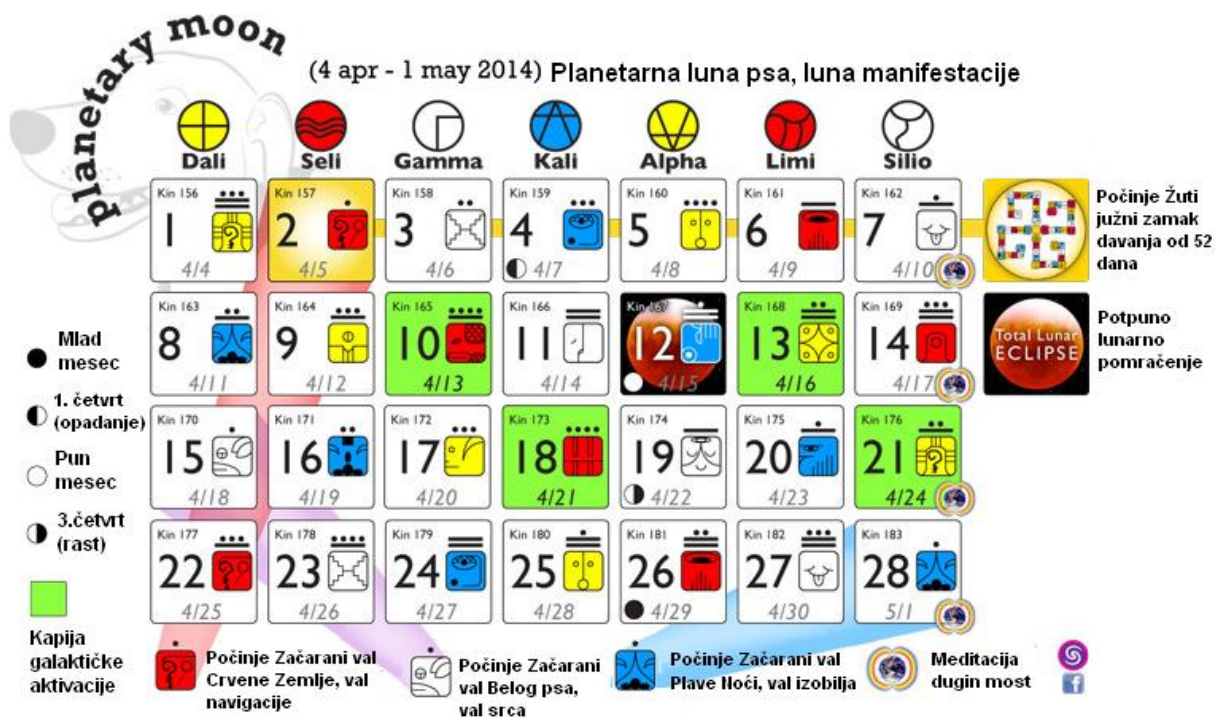

Pogled na Planetarnu lunu