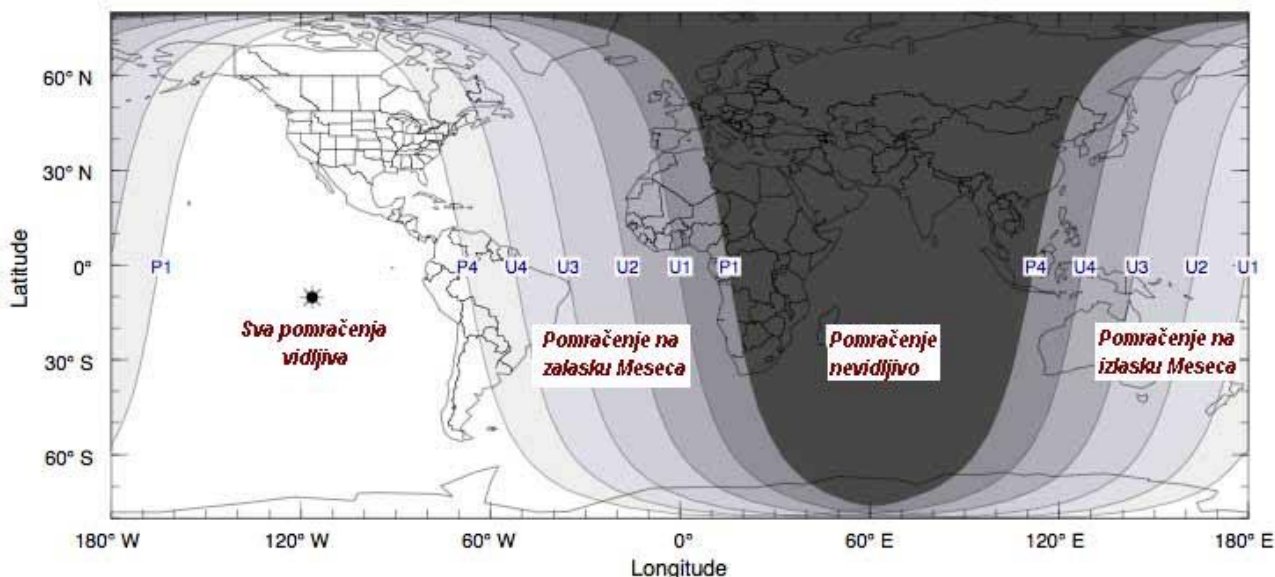

Gama 10 - Kin 165, Crvena solarna Zmija (13. april)

Dan kapije galaktičke aktivacije.

Alfa 12 - Kin 167, Plava spektralna Ruka (15. april)

Pun mesec i potpuno lunarno pomračenje; vidljivo kroz gotovo celu Severnu Ameriku, Južnu Ameriku i Australiju. Danas je tačno jedan obrtaj od retkog velikog sekstila poravnanja koje se desilo pre 260 dana, takođe na dan Plave spektralne Ruke (Magnetna luna, Kali 4, ove godine ili 29. jula 2013).